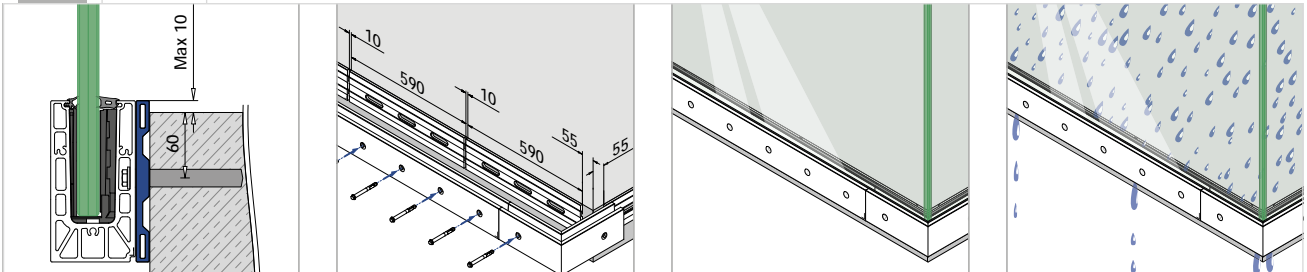

Q-INFO **MOD 6948**