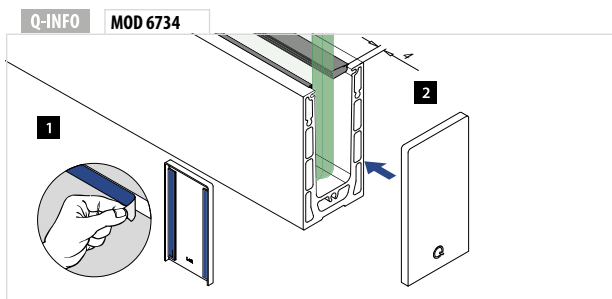

EASY GLASS® PRIME - Profils de drainage, montage au sol

MOD 6948

Aluminium	Aluminium brossé	
OUTDOOR		
16.6948.060.18		4

Pour escaliers
Gauche / droite

MOD 6736

Aluminium	Brut	
Ruban adhésif 3M		
16.6736.060.00	Fourni	1
Aluminium	Aluminium brossé	
OUTDOOR	Ruban adhésif 3M	
16.6736.060.18	Pré-collé	1