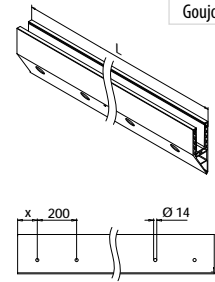

Goujons d'assemblage fournis

MOD 6933

Aluminium	Brut	X		
16.6933.500.00	100	Voir aperçu 34	L = 5000 mm*	
Aluminium	Aluminium brossé	X		
16.6933.000.18	50	Voir aperçu 34	L = 2500 mm*	
16.6933.500.18	100	Voir aperçu 34	L = 5000 mm*	

International Design
Modèle Protection