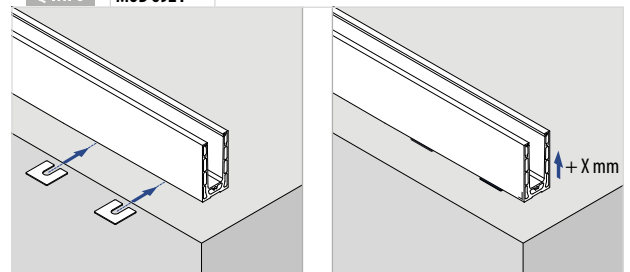

MOD 6921

Aluminium	Brut	X	
19.6921.160.00	1	100	
19.6921.260.00	2	100	
19.6921.360.00	3	100	

Q-INFO Aluminium MOD 6930

Brut

Aluminium brossé, anodisé

Q-INFO MOD 6921