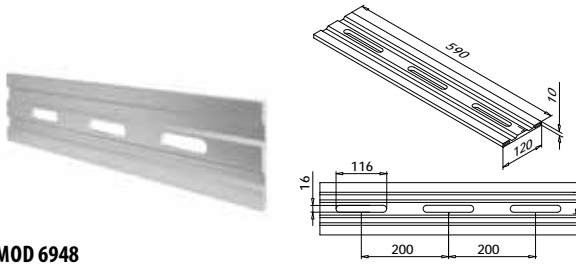

Socles de garde-corps

EASY GLASS® SMART - Profils de drainage, montage latéral