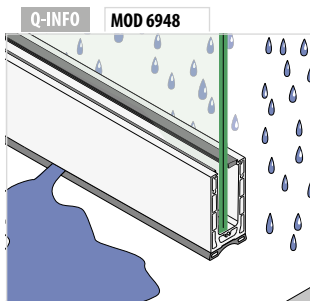

EASY GLASS® SMART F - Profil de sol, montage au sol

Pour une fixation ajustable du verre
x = Variable
y = 25,5

Pour une fixation non ajustable du verre
x = 15,5
y = Variable

PREFIX

Selon certificat correspondant main-courante optionnel.
Distance entre les chevilles d'ancrage: 0.8 kN/m2:
200/400 mm, 1.6 kN/m2: 200 mm