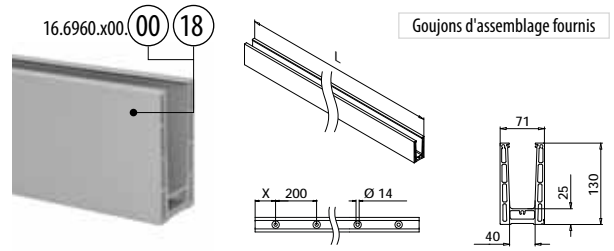

MOD 6960

Aluminium	Brut	X		
16.6960.500.00	100	Voir aperçu 34	L=5000 mm*	
Aluminium	Aluminium brossé	X		
16.6960.000.18	50	Voir aperçu 34	L=2500 mm*	
16.6960.500.18	100	Voir aperçu 34	L=5000 mm*	

International Design
Modèle Protection