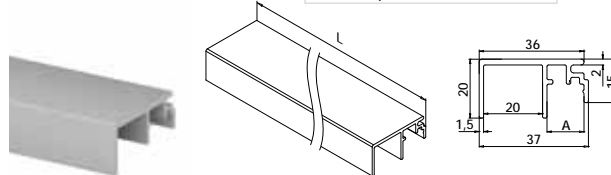

MOD 6972

Aluminium	Brut		A
16.6972.510.00		L = 5000 mm*	12,5
Aluminium	Aluminium brossé		
OUTDOOR			A
16.6972.510.18		L = 5000 mm*	12,5

NEW

Pour profils de sol à montage au sol et profils de sol en F