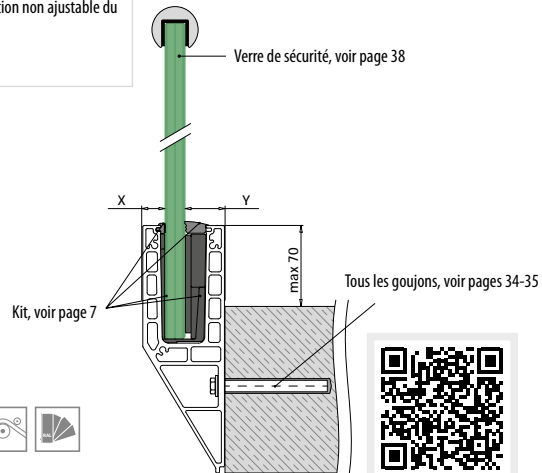

MOD 1360

Accessoires				
	Q	W	L	
19.1360.009.00	Q-53	9 mm	33 m (pour 11 m de cache)	1

Socles de garde-corps

EASY GLASS® SMART Y - Profil de sol, montage latéral

Pour une fixation ajustable du verre
x = Variable
y = 28,5

Pour une fixation non ajustable du verre
x = 18,5
y = Variable

PREFIX

Selon certificat correspondant main-courante optionnel.
Distance entre les chevilles d'ancrage: 0.8 kN/m2:
200/400 mm, 1.6 kN/m2: 200 mm