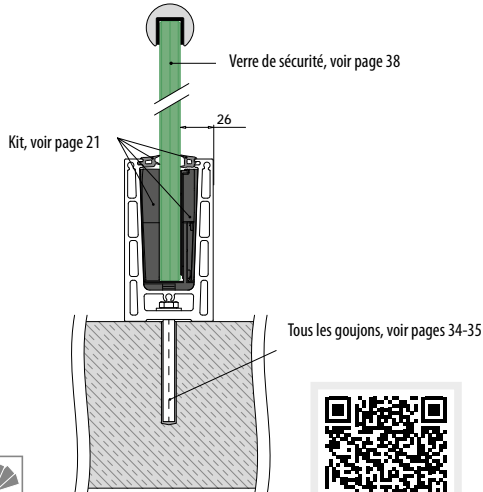

International Design
Modèle Protection

Q-INFO MOD 6922

EASY GLASS® PRIME - Profil de sol, montage au sol

EASY GLASS® PRIME
SYSTEMES DE GARDE-CORPS
TOUT EN VERRE

PREFIX

Selon certificat correspondant main-courante optionnel.
Distance entre les chevilles d'ancrage: 0.8 kN/m2:
200/400 mm, 1.6 kN/m2 et 3 kN/m2: 200 mm