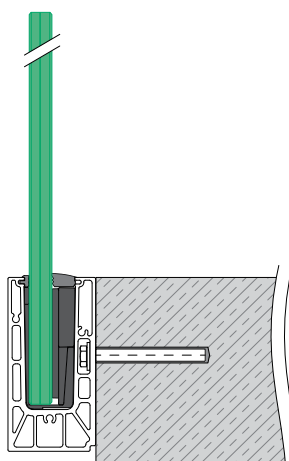

Trois composants et pas un de plus

Les deux versions du Q-disc System consistent en une combinaison astucieuse de cale, de disque et du Q-disc tool. Le disque sert à fixer le panneau tandis que la cale maintient le verre. Elle est également utilisée pour aligner facilement le remplissage dans la version ajustable du Q-disc System. Inutile de forcer : une simple rotation suffit à fixer votre panneau et un léger glissement à l'aligner. Pour faciliter leur bonne utilisation, les deux Q-disc Systems sont pourvus d'un marquage clair et font entendre un « clic » indiquant qu'ils ont été correctement installés.

EASY GLASS® SMART

AVEC Q-DISC® SYSTEM STATIQUE OU AJUSTABLE

Variantes

Smart

Montage au sol

- Profil de sol symétrique

Smart F

Montage au sol

- Pour les sols bruts
- Peut aussi s'installer sur le bord d'une surface ou en débord

Smart

Montage latéral

- Permet également une installation à l'intérieur d'un balcon (sur un parapet, par exemple)
- Cache de profil de sol en option