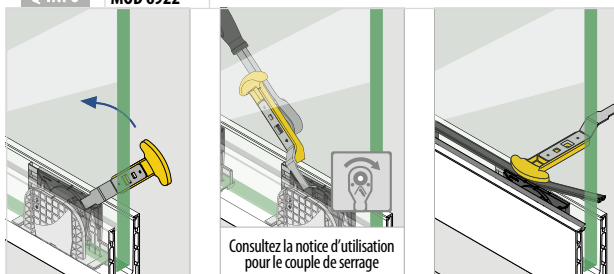

International Design
Modèle Protection

Q-INFO MOD 6922

EASY GLASS® PRIME - Profil de sol, montage au sol

EASY GLASS® PRIME
SYSTEMES DE GARDE-CORPS
TOUT EN VERRE

PREFIX

Selon certificat correspondant main-courante optionnel.
Distance entre les chevilles d'ancrage: 0.8 kN/m2:
200/400 mm, 1.6 kN/m2 et 3 kN/m2: 200 mm