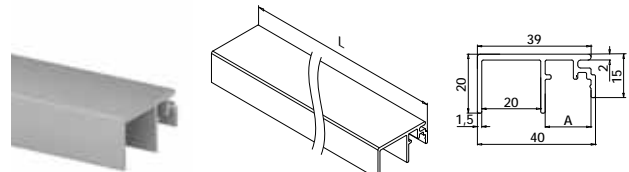

MOD 6970

Aluminium	Brut		A
16.6970.510.00	L = 5000 mm*		15,5
Aluminium	Aluminium brossé		
OUTDOOR			A
16.6970.510.18	L = 5000 mm*		15,5

Pour profils de sol latéraux et profils de sol en Y