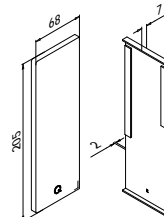

MOD 6735

Aluminium	Brut	
Ruban adhésif 3M		
16.6735.033.00	Fourni	1
Aluminium	Aluminium brossé	
OUTDOOR	Ruban adhésif 3M	
16.6735.033.18	Pré-collé	1