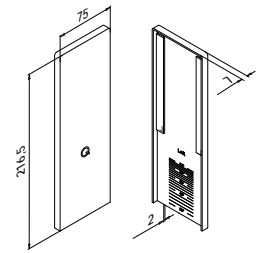

EASY GLASS® PRIME - Profils de drainage, montage au sol

MOD 6948

Aluminium	Aluminium brossé	
OUTDOOR		
16.6948.060.18		4

Pour escaliers
Gauche / droite

MOD 6736

Aluminium	Brut	
Ruban adhésif 3M		
16.6736.060.00	Fourni	1
Aluminium	Aluminium brossé	
OUTDOOR	Ruban adhésif 3M	
16.6736.060.18	Pré-collé	1