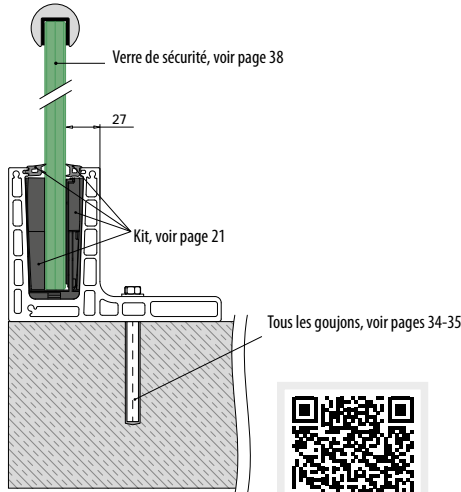

EASY GLASS® PRIME F - Profil de sol, montage au sol

PREFIX

Selon certificat correspondant main-courante optionnel.
Distance entre les chevilles d'ancrage: 0.8 kN/m2: 200/400 mm, 1.6 kN/m2 et 3 kN/m2: 200 mm