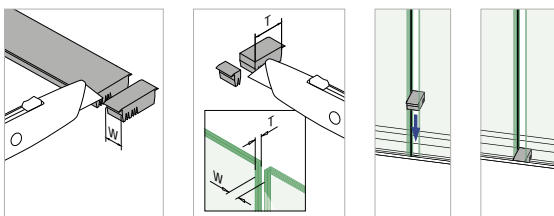

MOD 3005

316

V4A

OUTDOOR

14.3005.000.00

6

Q-INFO

MOD 6901 / 6907