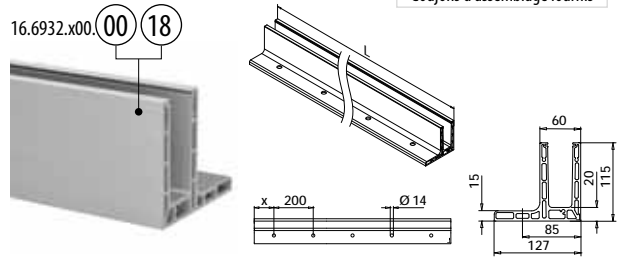

PREFIX

Selon certificat correspondant main-courante optionnel.
Distance entre les chevilles d'ancrage: 0.8 kN/m2:
200/400 mm, 1.6 kN/m2: 200 mm

Informations sur l'assemblage:
q-railing.com/
qr-smart

Goujons d'assemblage fournis

MOD 6932

Aluminium	Brut	X		
16.6932.500.00	100	Voir aperçu 34	L = 5000 mm*	
Aluminium	Aluminium brossé	X		
16.6932.000.18	50	Voir aperçu 34	L = 2500 mm*	
16.6932.500.18	100	Voir aperçu 34	L = 5000 mm*	

International Design
Modèle Protection