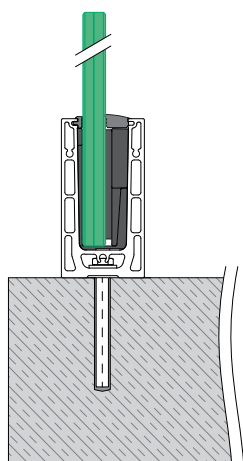

EASY GLASS® SMART

AVEC Q-DISC® SYSTEM STATIQUE OU AJUSTABLE

Variantes

Smart

Montage au sol

- Profil de sol symétrique

Smart F

Montage au sol

- Pour les sols bruts
- Peut aussi s'installer sur le bord d'une surface ou en débord

Smart

Montage latéral

- Permet également une installation à l'intérieur d'un balcon (sur un parapet, par exemple)
- Cache de profil de sol en option