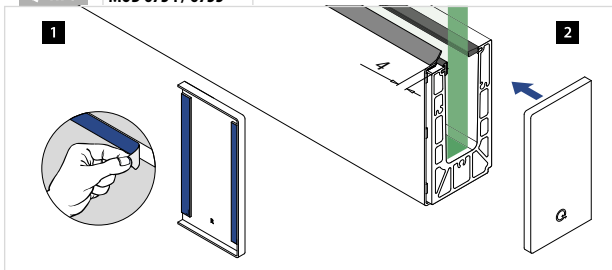

Q-INFO MOD 6734 / 6735