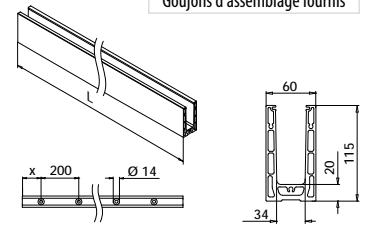

Goujons d'assemblage fournis

MOD 6930

Aluminium	Brut	X	
16.6930.500.00	100	Voir aperçu 34	L = 5000 mm*
Aluminium	Aluminium brossé	X	
16.6930.000.18	50	Voir aperçu 34	L = 2500 mm*
16.6930.500.18	100	Voir aperçu 34	L = 5000 mm*

International Design
Modèle Protection