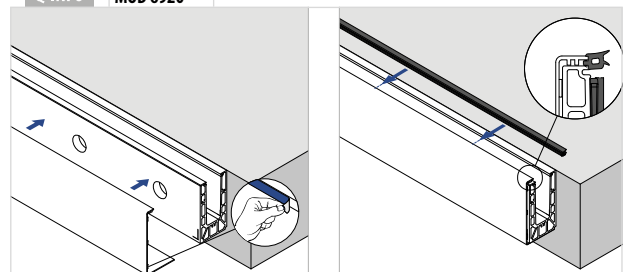

	Accessoires			
	Q	W	L	
19.1360.009.00	Q-53	9 mm	33 m (pour 11 m de cache)	1

Q-INFO

Aluminium

Brut

Aluminium brossé, anodisé

Q-INFO

MOD 6920

EASY GLASS® PRIMEY - Profil de sol, montage latéral