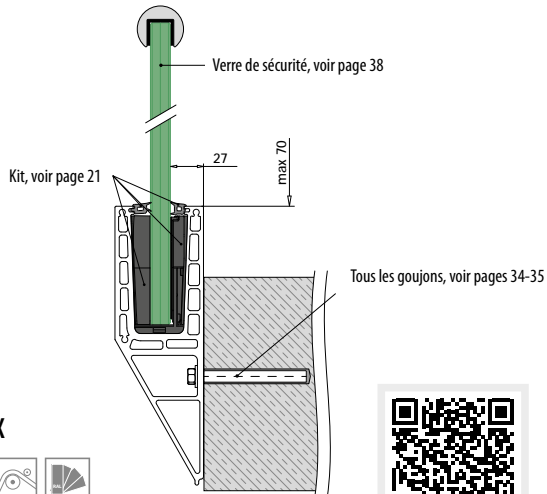

	Accessoires			
	Q	W	L	
19.1360.009.00	Q-53	9 mm	33 m (pour 11 m de cache)	1

Q-INFO

Aluminium

Brut

Aluminium brossé, anodisé

Q-INFO

MOD 6920

EASY GLASS® PRIMEY - Profil de sol, montage latéral