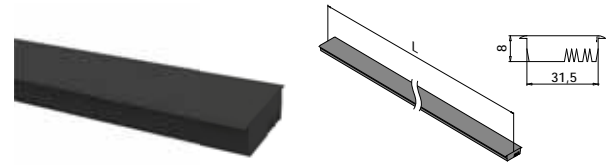

EASY GLASS® - Remplissage pour l'espace entre deux verres

Pour Easy Glass® Prime