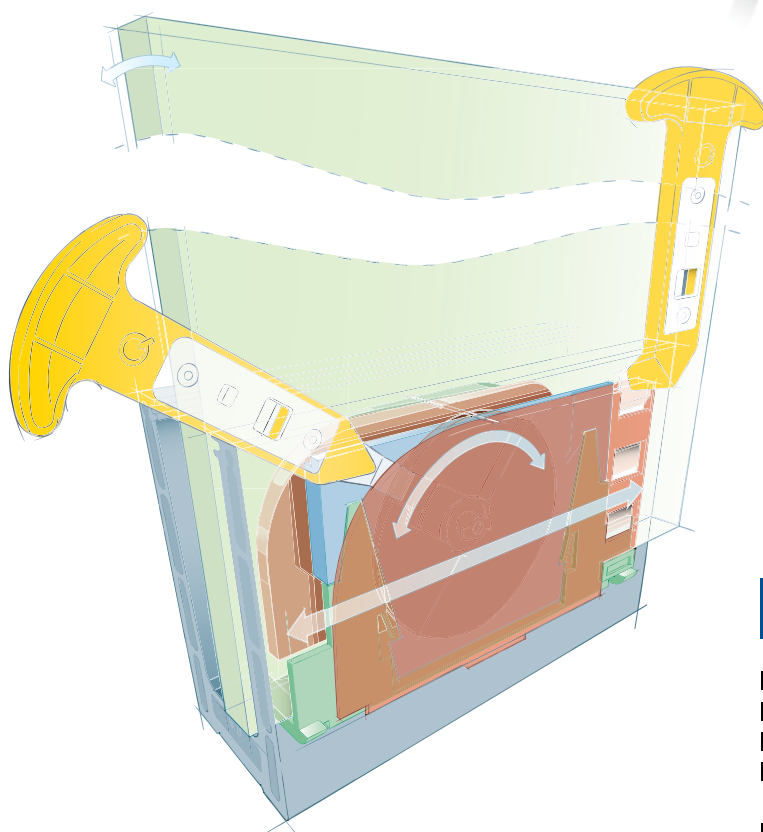

Q-DISC® SYSTEM

L'INSTALLATION DES GARDE-CORPS EN VERRE FAIT SA RÉVOLUTION

Détenteur d'un prestigieux Red Dot Design Award, le Q-disc System bouleverse l'installation des remplissages dans les garde-corps en verre. Il est par ailleurs disponible en deux versions : une statique et une ajustable. Sa première version vous permet de monter facilement votre remplissage en verre. C'est aussi le cas de la version ajustable du Q-disc System, mais elle vous facilite de surcroît considérablement l'alignement de chacun des panneaux de verre.

Trois composants et pas un de plus

Les deux versions du Q-disc System consistent en une combinaison astucieuse de cale, de disque et du Q-disc tool. Le disque sert à fixer le panneau tandis que la cale maintient le verre. Elle est également utilisée pour aligner facilement le remplissage dans la version ajustable du Q-disc System. Inutile de forcer : une simple rotation suffit à fixer votre panneau et un léger glissement à l'aligner. Pour faciliter leur bonne utilisation, les deux Q-disc Systems sont pourvus d'un marquage clair et font entendre un « clic » indiquant qu'ils ont été correctement installés.

reddot design award

Q-DISC SYSTEM AJUSTABLE

Cale pour la fixation du verre et son alignement

LE PRINCIPE

- 1** Insérez la cale dans le profil de sol.
- 2** Positionnez le panneau de verre.
- 3** Insérez le Q-disc entre le verre et la cale et enclenchez-le.
- 4** Mettez le Q-disc tool dans le Q-disc et tournez-le dans le sens horaire pour fixer fermement le remplissage.
- 5** Pour aligner un panneau de verre, tournez le Q-disc dans le sens contraire des aiguilles d'une montre.
- 6** Utilisez l'outil pour faire glisser la cale afin d'ajuster l'angle du verre.
- 7** Fixez de nouveau le panneau en tournant le Q-disc dans le sens des aiguilles d'une montre.