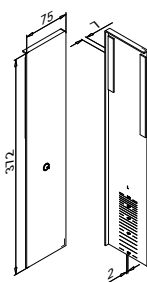

MOD 6736

Aluminium	Aluminium brossé		
OUTDOOR		Ruban adhésif 3M	
16.6736.063.18	Pré-collé		1