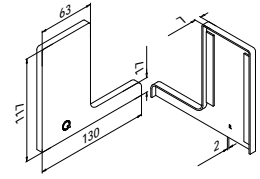

EASY GLASS® SMART F - Embouts, montage au sol

MOD 6734

Aluminium	Brut	
	Ruban adhésif 3M	
16.6734.032.00	Fourni	1
Aluminium	Aluminium brossé	
OUTDOOR	Ruban adhésif 3M	
16.6734.032.18	Pré-collé	1

Droite

MOD 6735

Aluminium	Brut	
	Ruban adhésif 3M	
16.6735.032.00	Fourni	1
Aluminium	Aluminium brossé	
OUTDOOR	Ruban adhésif 3M	
16.6735.032.18	Pré-collé	1

Q-INFO MOD 6734 / 6735