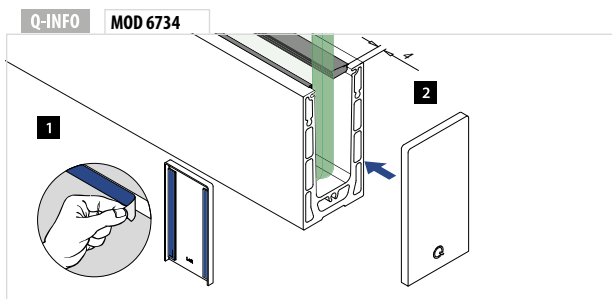

EASY GLASS® SMART F - Profil de sol, montage au sol

Pour une fixation ajustable du verre
x = Variable
y = 25,5

Pour une fixation non ajustable du verre
x = 15,5
y = Variable

PREFIX

Selon certificat correspondant main-courante optionnel.
Distance entre les chevilles d'ancrage: 0.8 kN/m2:
200/400 mm, 1.6 kN/m2: 200 mm