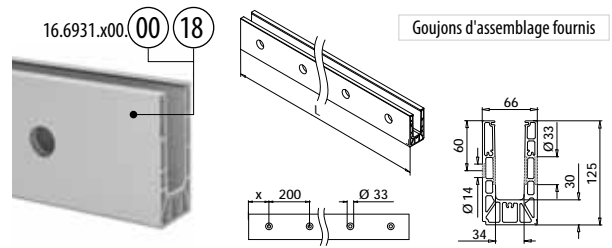

MOD 6931

Aluminium	Brut		
	X		
16.6931.500.00	100	Voir aperçu	L = 5000 mm*
Aluminium	Aluminium brossé		
	OUTDOOR	X	
16.6931.000.18	50	Voir aperçu	L = 2500 mm*
16.6931.500.18	100	Voir aperçu	L = 5000 mm*

International Design
Modèle Protection