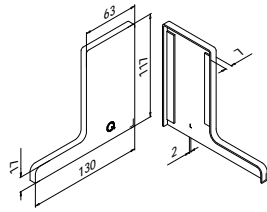

EASY GLASS® SMART F - Embouts, montage au sol

Gauche