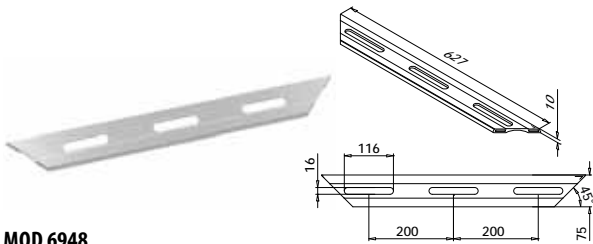

EASY GLASS® PRIME - Embouts, montage au sol

Gauche / droite

MOD 6734

Aluminium	Brut	
Ruban adhésif 3M		
16.6734.060.00	Fourni	1
Aluminium	Aluminium brossé	
OUTDOOR	Ruban adhésif 3M	
16.6734.060.18	Pré-collé	1

EASY GLASS® PRIME - Profils de drainage, montage au sol

MOD 6948

Aluminium	Aluminium brossé	
OUTDOOR		
16.6948.060.18		4

Pour escaliers
Gauche / droite