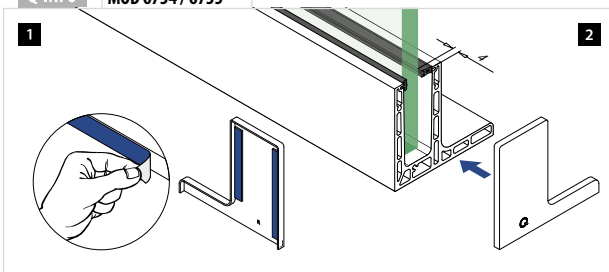

Q-INFO MOD 6734 / 6735