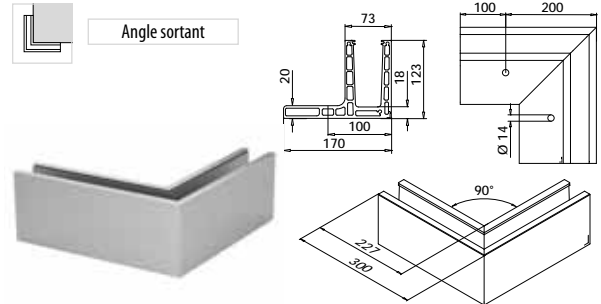

International Design
Modèle Protection

EASY GLASS® PRIME F - Raccords, montage au sol

MOD 6313

Aluminium	Aluminium brossé		
	OUTDOOR		
16.6313.062.18		Voir aperçu 34	1

International Design
Modèle Protection