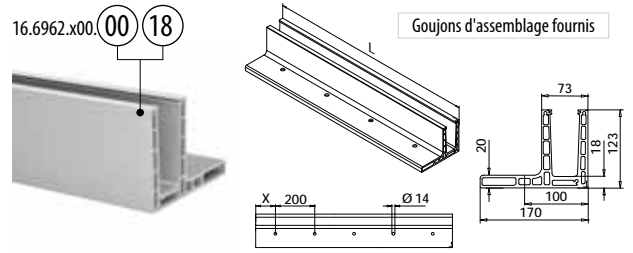

MOD 6962

Aluminium	Brut		
	X		
16.6962.500.00	100	Voir aperçu 34	L = 5000 mm*
Aluminium	Aluminium brossé		
	OUTDOOR	X	
16.6962.000.18	50	Voir aperçu 34	L = 2500 mm*
16.6962.500.18	100	Voir aperçu 34	L = 5000 mm*

International Design
Modèle Protection