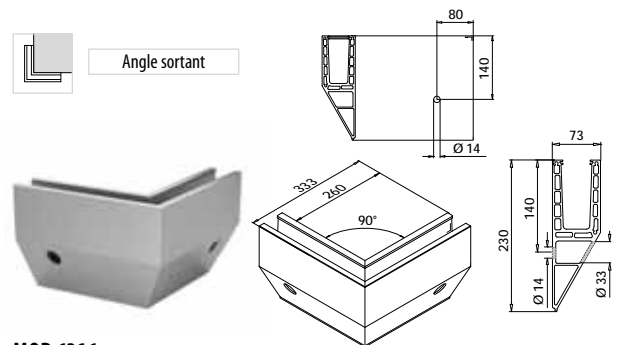

MOD 6316

Aluminium	Aluminium brossé		
OUTDOOR		Voir aperçu 34	1

Voir joint de couverture/remplissage et autres goujons d'assemblage page 36.