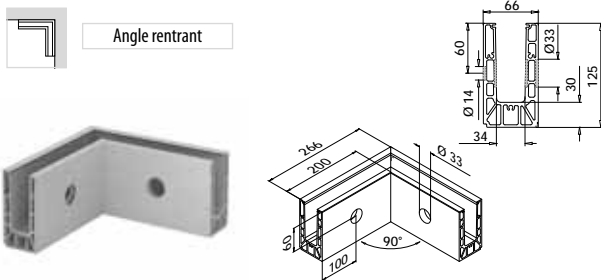

EASY GLASS® SMART - Raccords, montage latéral

MOD 6315

Aluminium	Brut		
16.6315.031.00		Voir aperçu	1
Aluminium	Aluminium brossé		
	OUTDOOR		
16.6315.031.18		Voir aperçu	1