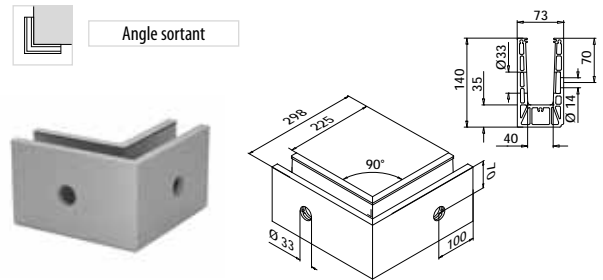

MOD 6316

Aluminium	Brut		
16.6316.061.00		Voir aperçu	1
Aluminium	Aluminium brossé		
	OUTDOOR		
16.6316.061.18		Voir aperçu	1

Voir joint de couverture/remplissage et autres goujons d'assemblage page 36.