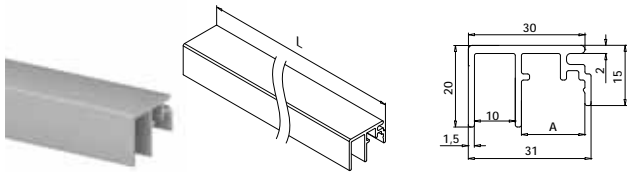

MOD 6974

Aluminium	Brut		A
16.6974.503.00	L = 5000 mm		16,5
Aluminium	Aluminium brossé		
OUTDOOR			A
16.6974.503.18	L = 5000 mm		16,5

Pour tous les profils de sol latéraux et profils de sol en F et en Y