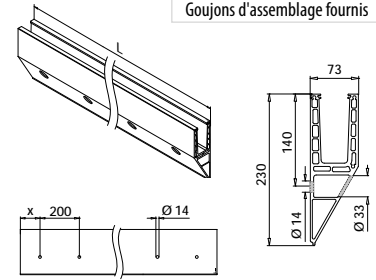

Goujons d'assemblage fournis

MOD 6963

Aluminium	Brut	X		
16.6963.500.00	100	Voir aperçu 34	L = 5000 mm*	
Aluminium	Aluminium brossé	X		
16.6963.000.18	50	Voir aperçu 34	L = 2500 mm*	
16.6963.500.18	100	Voir aperçu 34	L = 5000 mm*	

International Design
Modèle Protection