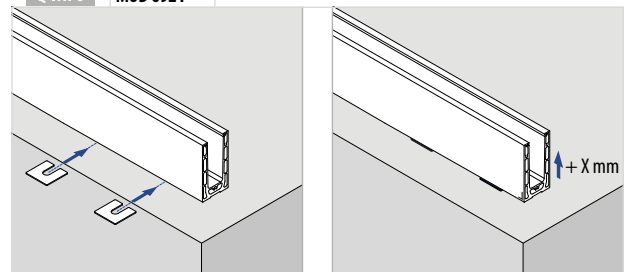

Brut

Aluminium brossé, anodisé

*Respecter la tolérance en matière de longueur

EASY GLASS® PRIME - Embouts, montage au sol

Gauche / droite

MOD 6734

Aluminium	Brut	
Ruban adhésif 3M		
16.6734.060.00	Fourni	1
Aluminium	Aluminium brossé	
OUTDOOR	Ruban adhésif 3M	
16.6734.060.18	Pré-collé	1