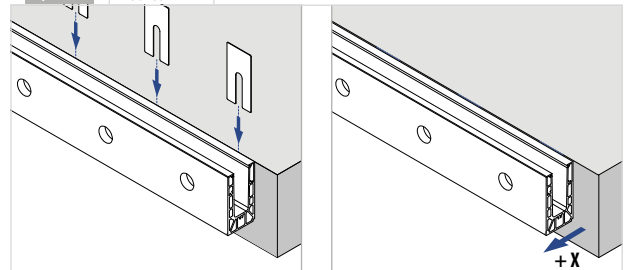

NEW

Q-INFO **MOD 6948**

Q-INFO **Aluminium**

Q-INFO **MOD 6921**

EASY GLASS® SMART - Habillage, montage latéral

MOD 6920

Aluminium	Brut	
Ruban adhésif 3M		
16.6920.531.00	Non compris**	L = 5000 mm*
Aluminium	Aluminium brossé	
OUTDOOR Ruban adhésif 3M		
16.6920.531.18	Pré-collé	L = 5000 mm*