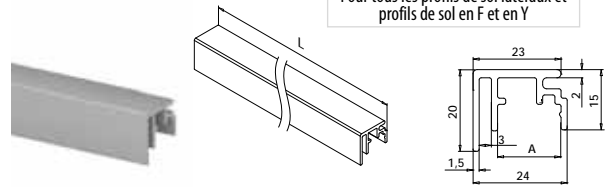

MOD 6973

Aluminium	Brut	
16.6973.520.00	L = 5000 mm	
Aluminium	Aluminium brossé	
OUTDOOR		
16.6973.520.18	L = 5000 mm	

Pour tous les profils de sol latéraux et profils de sol en F et en Y