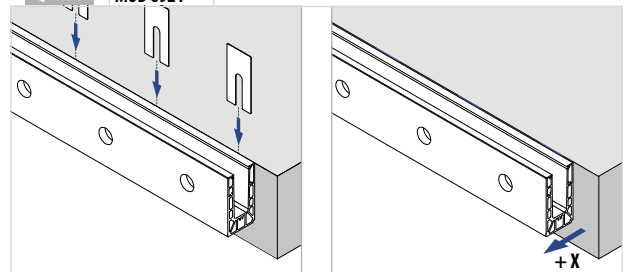

MOD 6921

Aluminium	Brut	
	X	
19.6921.113.00	1	100
19.6921.213.00	2	100
19.6921.313.00	3	100

NEW

Q-INFO **Aluminium**

Q-INFO **MOD 6921**