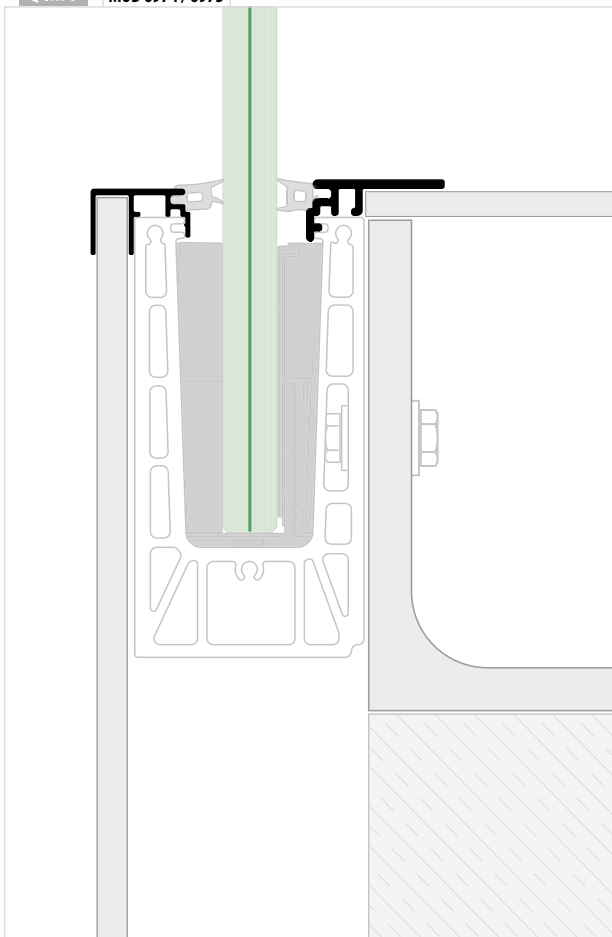

MOD 6974

Aluminium	Brut		A
16.6974.520.00	L = 5000 mm*		16,5
Aluminium	Aluminium brossé		
OUTDOOR			A
16.6974.520.18	L = 5000 mm*		16,5

Q-INFO MOD 6974 / 6973

Q-INFO MOD 6974 / 6973

TROUVEZ LES BONS GOUJONS POUR VOTRE PROJET