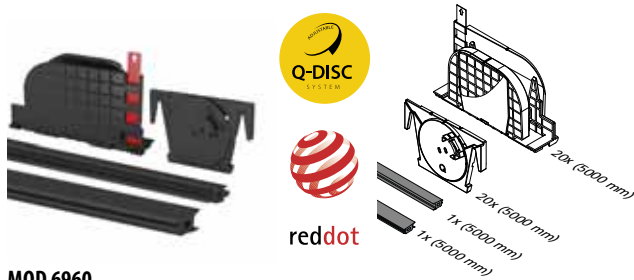

MOD 6922

Accessoires	Q	
19.6922.000.00	Q-84	1

MOD 6960

Accessoires		
Mono	T	
19.6960.919.00	19	L = 5000 mm
Feuilleté		
19.6960.917.00	16,76 (8 - 0,76 - 8)	L = 5000 mm
19.6960.918.00	17,52 (8 - 1,52 - 8)	L = 5000 mm
19.6960.921.00	20,76 (10 - 0,76 - 10)	L = 5000 mm
19.6960.922.00	21,52 (10 - 1,52 - 10)	L = 5000 mm
19.6960.924.00	24,76 (12 - 0,76 - 12)	L = 5000 mm
19.6960.926.00	25,52 (12 - 1,52 - 12)	L = 5000 mm
NEW 19.6960.517.00	16,76 (8 - 0,76 - 8)	L = 25 m
NEW 19.6960.518.00	17,52 (8 - 1,52 - 8)	L = 25 m
NEW 19.6960.521.00	20,76 (10 - 0,76 - 10)	L = 25 m
NEW 19.6960.522.00	21,52 (10 - 1,52 - 10)	L = 25 m
NEW 19.6960.524.00	24,76 (12 - 0,76 - 12)	L = 25 m
NEW 19.6960.526.00	25,52 (12 - 1,52 - 12)	L = 25 m

International Design
Modèle Protection

Q-INFO MOD 6922