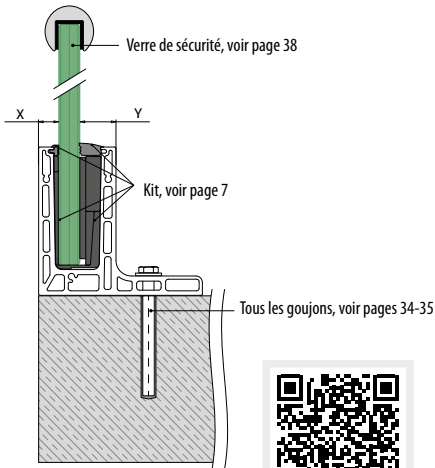

EASY GLASS® SMART F - Profil de sol, montage au sol

Pour une fixation ajustable du verre
x = Variable
y = 25,5

Pour une fixation non ajustable du verre
x = 15,5
y = Variable

PREFIX

Selon certificat correspondant main-courante optionnel.
Distance entre les chevilles d'ancrage: 0.8 kN/m2:
200/400 mm, 1.6 kN/m2: 200 mm