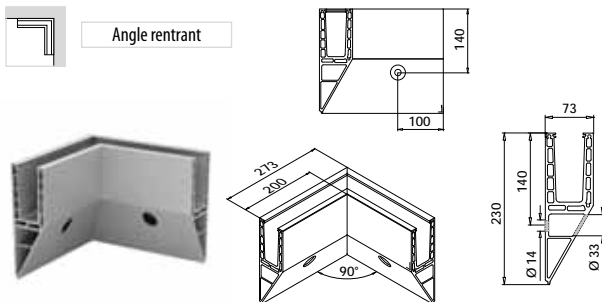

EASY GLASS® PRIMEY - Raccords, montage latéral

MOD 6315

Aluminium	Aluminium brossé		
OUTDOOR		Voir aperçu 34	1