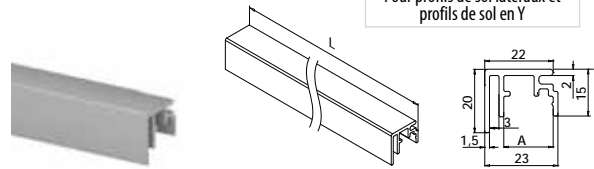

MOD 6973

Aluminium	Brut	
16.6973.520.00	L = 5000 mm	
Aluminium	Aluminium brossé	
OUTDOOR		
16.6973.520.18	L = 5000 mm	

Pour profils de sol latéraux et profils de sol en Y