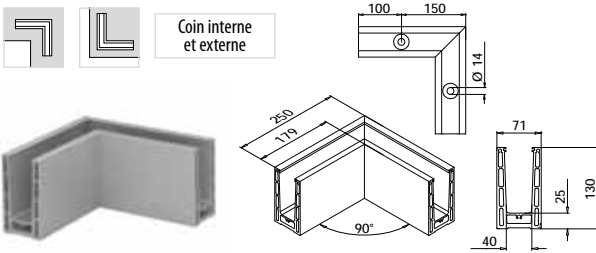

EASY GLASS® PRIME - Raccords, montage au sol

MOD 6313

Aluminium	Brut	X	
16.6313.060.00	Voir aperçu 34	1	
Aluminium	Aluminium brossé	X	
16.6313.060.18	Voir aperçu 34	1	

Voir joint de couverture/remplissage et autres goujons d'assemblage page 36.