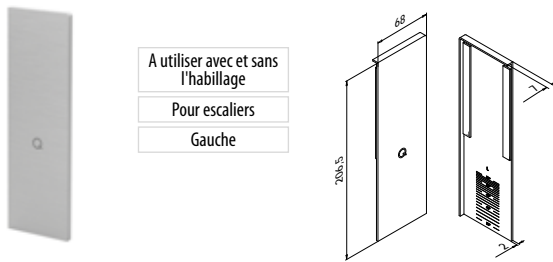

A utiliser avec et sans l'habillage
Pour escaliers
Gauche

MOD 6736

Aluminium	Brut	
Ruban adhésif 3M		
16.6736.031.00	Fourni	1
Aluminium	Aluminium brossé	
OUTDOOR	Ruban adhésif 3M	
16.6736.031.18	Pré-collé	1