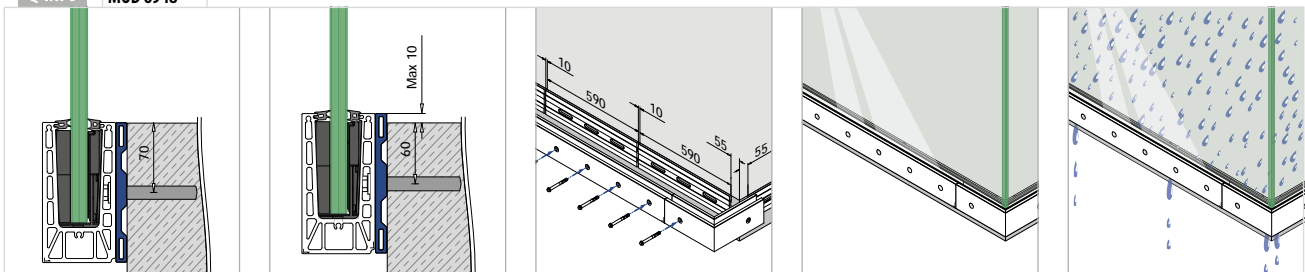

NEW

Q-INFO **Aluminium**

Brut

Aluminium brossé, anodisé

Q-INFO **MOD 6921**

Q-INFO **MOD 6948**

EASY GLASS® PRIME - Habillage, montage latéral

MOD 6920