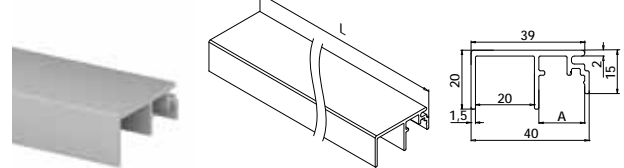

MOD 6970

Aluminium	Brut		A
16.6970.510.00	L = 5000 mm*		15,5
Aluminium	Aluminium brossé		
OUTDOOR			A
16.6970.510.18	L = 5000 mm*		15,5

Pour profils de sol à montage au sol