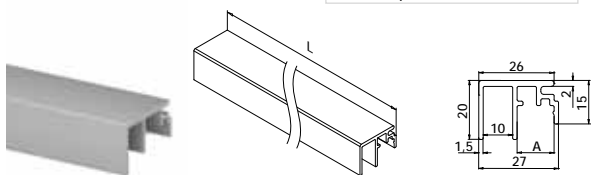

MOD 6972

Aluminium	Brut		A
16.6972.503.00		L = 5000 mm*	12,5
Aluminium	Aluminium brossé		
OUTDOOR			A
16.6972.503.18		L = 5000 mm*	12,5

NEW

Pour profils de sol à montage au sol et profils de sol en F