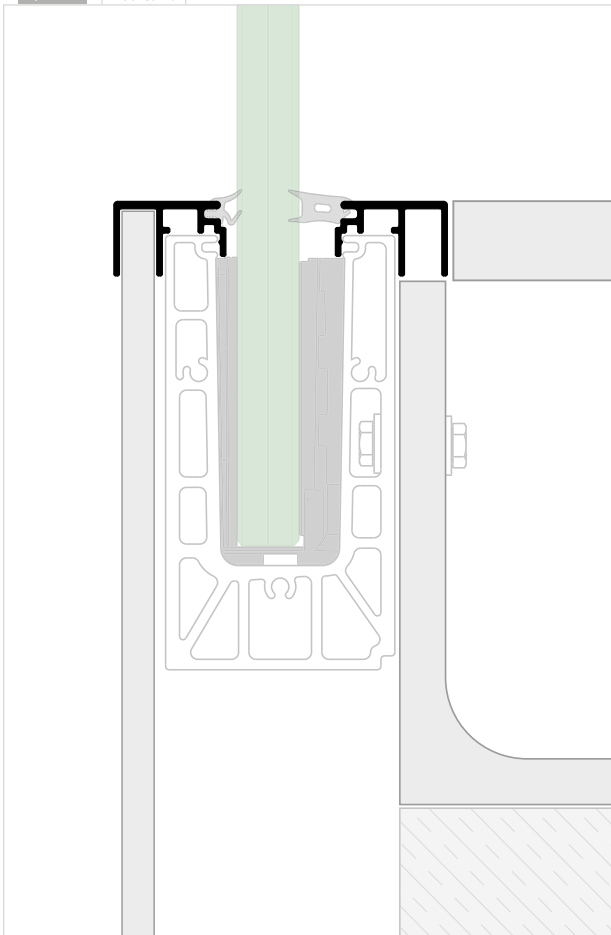

Q-INFO **MOD 6970**