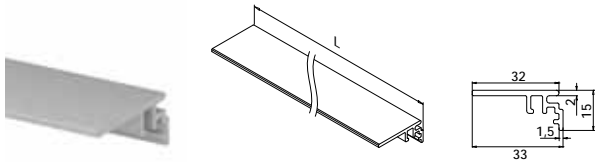

NEW

Q-INFO MOD 6973

Q-INFO MOD 6973 / 6972

EASY GLASS® SMART - Baguettes, montage latéral

Pour tous les profils de sol

MOD 6973

Aluminium	Brut	
16.6973.520.00	L = 5000 mm	
Aluminium	Aluminium brossé	
OUTDOOR		
16.6973.520.18	L = 5000 mm	