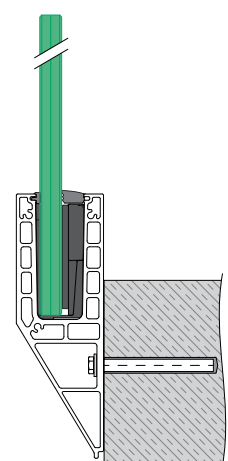

- Pour les sols bruts
- Peut aussi s'installer sur le bord d'une surface ou en débord

Smart

Montage latéral

- Permet également une installation à l'intérieur d'un balcon (sur un parapet, par exemple)
- Cache de profil de sol en option

Smart Y

Montage latéral

- Pour les sols bruts
- Peut aussi s'installer sur le bord d'une surface ou en débord
- Cache de profil de sol en option

OPTIONNELS : PROFILS DE COUVERTURE

Voir 18-19

Options

Remplissage
Voir 38