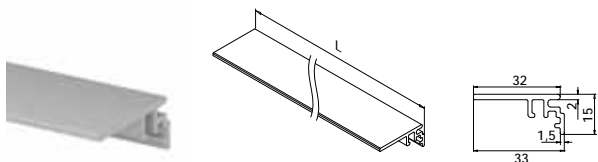

Pour tous les profils de sol

MOD 6973

Aluminium	Brut	
16.6973.520.00		L = 5000 mm*
Aluminium	Aluminium brossé	
OUTDOOR		
16.6973.520.18		L = 5000 mm*

Pour profils de sol à montage au sol et profils de sol en F