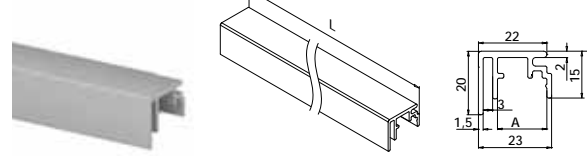

MOD 6973

Aluminium	Brut	
16.6973.520.00	L = 5000 mm*	
Aluminium	Aluminium brossé	
OUTDOOR		
16.6973.520.18	L = 5000 mm*	

Pour profils de sol à montage au sol