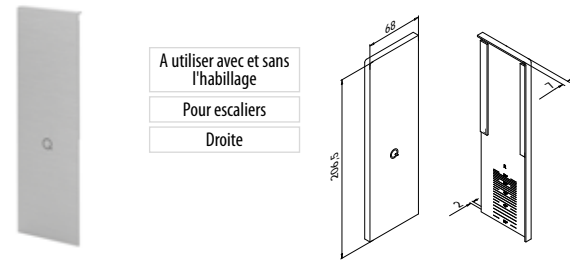

EASY GLASS® SMART - Embouts, montage latéral

A utiliser avec et sans l'habillage
Gauche

MOD 6734

Aluminium	Brut	
Ruban adhésif 3M		
16.6734.031.00	Fourni	1
Aluminium	Aluminium brossé	
OUTDOOR	Ruban adhésif 3M	
16.6734.031.18	Pré-collé	1

A utiliser avec et sans l'habillage
Droite

MOD 6735

Aluminium	Brut	
Ruban adhésif 3M		
16.6735.031.00	Fourni	1
Aluminium	Aluminium brossé	
OUTDOOR	Ruban adhésif 3M	
16.6735.031.18	Pré-collé	1

A utiliser avec et sans l'habillage
Pour escaliers
Gauche

MOD 6736

Aluminium	Brut	
Ruban adhésif 3M		
16.6736.031.00	Fourni	1
Aluminium	Aluminium brossé	
OUTDOOR	Ruban adhésif 3M	
16.6736.031.18	Pré-collé	1

A utiliser avec et sans l'habillage
Pour escaliers
Droite

MOD 6737

Aluminium	Brut	
Ruban adhésif 3M		
16.6737.031.00	Fourni	1
Aluminium	Aluminium brossé	
OUTDOOR	Ruban adhésif 3M	
16.6737.031.18	Pré-collé	1

Q-INFO MOD 6734 / 6735

Q-INFO MOD 6736 / 6737