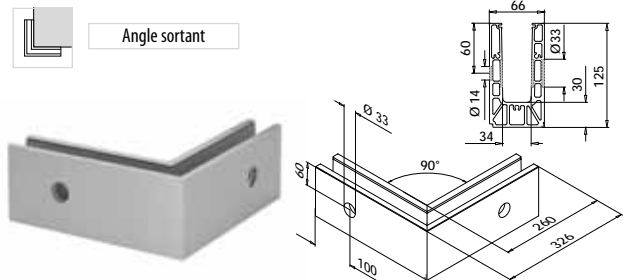

International Design
Modèle Protection

EASY GLASS® SMART - Raccords, montage latéral

MOD 6315

Aluminium	Brut		
16.6315.031.00		Voir aperçu	1
Aluminium	Aluminium brossé		
	OUTDOOR		
16.6315.031.18		Voir aperçu	1