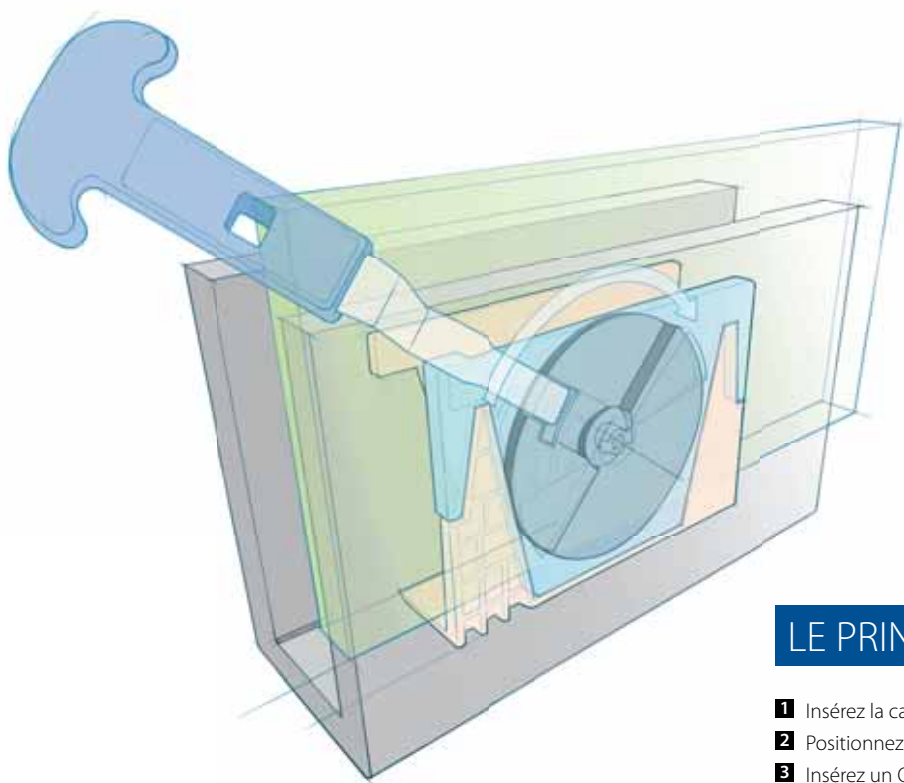

Q-DISC® SYSTEM

L'INSTALLATION DES GARDE-CORPS EN VERRE FAIT SA RÉVOLUTION

Détenteur d'un prestigieux Red Dot Design Award, le Q-disc System bouleverse l'installation des remplissages dans les garde-corps en verre. Il est par ailleurs disponible en deux versions : une statique et une ajustable. Sa première version vous permet de monter facilement votre remplissage en verre. C'est aussi le cas de la version ajustable du Q-disc System, mais elle vous facilite de surcroît considérablement l'alignement de chacun des panneaux de verre.

Q-DISC SYSTEM STATIQUE

LE PRINCIPE

1. **1** Insérez la cale spéciale dans le profil de sol.
2. **2** Positionnez le panneau de verre.
3. **3** Insérez un Q-disc dans chacune des cales. Un « clic » vous confirmera que le panneau est bien en place.
4. **4** Mettez le Q-disc tool dans le Q-disc et tournez-le dans le sens horaire pour fixer fermement le remplissage d'un seul geste.