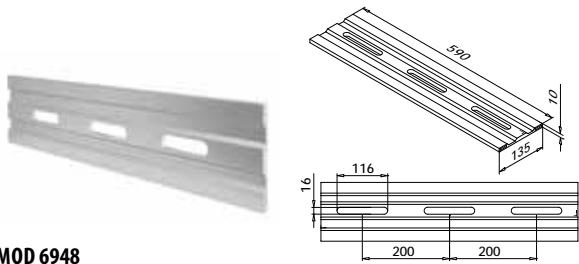

EASY GLASS® PRIME - Profils de drainage, montage latéral

MOD 6948

Aluminium	Aluminium brossé	
OUTDOOR		
16.6948.061.18		4

NEW

Socles de garde-corps

EASY GLASS® PRIME - Cale, montage latéral

MOD 6921

Aluminium	Brut	
	X	
19.6921.113.00	1	100
19.6921.213.00	2	100
19.6921.313.00	3	100