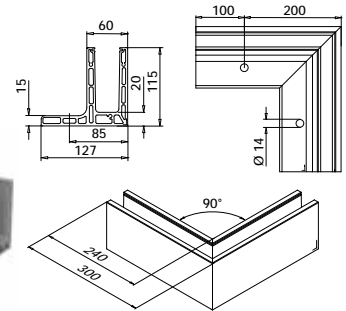

MOD 6313

Aluminium	Aluminium brossé		
OUTDOOR		Voir aperçu 34	1
16.6313.032.18			

International Design
Modèle Protection

Angle sortant