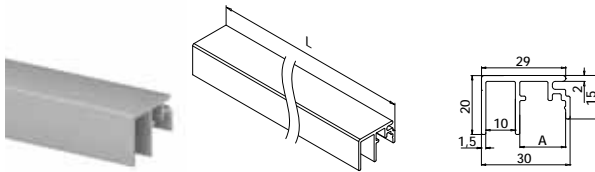

MOD 6970

Aluminium	Brut		A
16.6970.503.00	L = 5000 mm		15,5
Aluminium	Aluminium brossé		
OUTDOOR			A
16.6970.503.18	L = 5000 mm		15,5

Pour profils de sol latéraux et profils de sol en Y