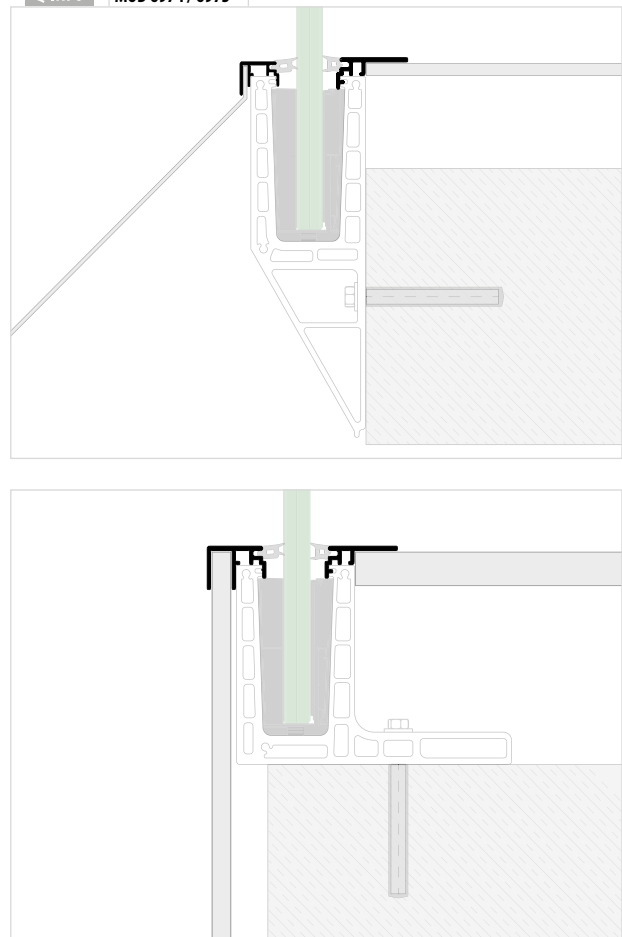

MOD 6974

Aluminium	Brut		A
16.6974.520.00	L = 5000 mm*		16,5
Aluminium	Aluminium brossé		
OUTDOOR			A
16.6974.520.18	L = 5000 mm*		16,5

Q-INFO MOD 6974 / 6973

Q-INFO MOD 6974 / 6973

TROUVEZ LES BONS GOUJONS POUR VOTRE PROJET