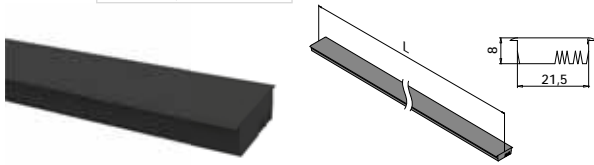

EASY GLASS® - Remplissage pour l'espace entre deux verres

Pour Easy Glass® Smart

MOD 6901

Accessoires

19.6901.001.00

L = 2500 mm

Socles de garde-corps

EASY GLASS® - Remplissage pour l'espace entre deux verres