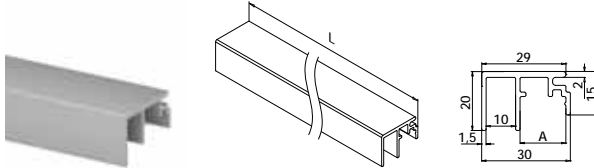

MOD 6970

Aluminium	Brut		A
16.6970.503.00	L = 5000 mm*		15,5
Aluminium	Aluminium brossé		
OUTDOOR			A
16.6970.503.18	L = 5000 mm*		15,5

Pour profils de sol à montage au sol