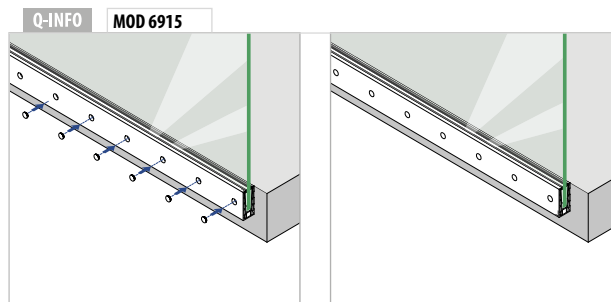

MOD 1360

Accessoires				
	Q	W	L	
19.1360.009.00	Q-53	9 mm	33 m (pour 11 m de cache)	1

Socles de garde-corps

EASY GLASS® SMART Y - Profil de sol, montage latéral

Pour une fixation ajustable du verre
x = Variable
y = 28,5