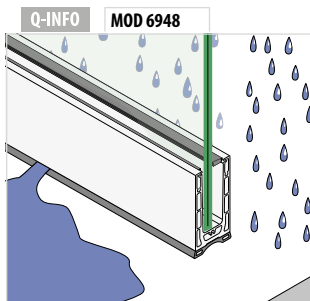

EASY GLASS® PRIME - Profils de drainage, montage au sol

MOD 6948

Aluminium	Aluminium brossé	
OUTDOOR		
16.6948.060.18		4

Pour escaliers
Gauche / droite

MOD 6736

Aluminium	Brut	
Ruban adhésif 3M		
16.6736.060.00	Fourni	1
Aluminium	Aluminium brossé	
OUTDOOR	Ruban adhésif 3M	
16.6736.060.18	Pré-collé	1