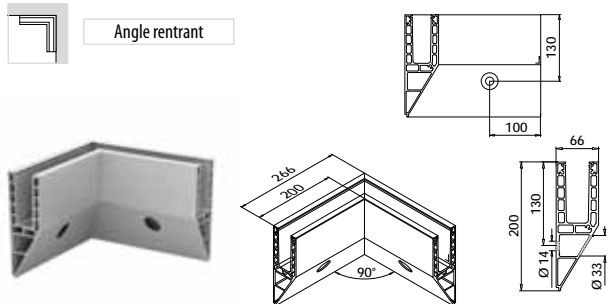

International Design
Modèle Protection

Socles de garde-corps

EASY GLASS® SMART Y - Raccords, montage latéral

Angle rentrant

MOD 6315

Aluminium	Aluminium brossé		
OUTDOOR		Voir aperçu 34	1

International Design
Modèle Protection