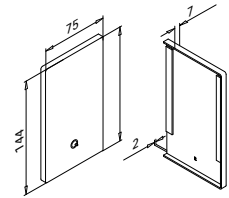

MOD 6734

Aluminium	Brut	
Ruban adhésif 3M		
16.6734.061.00	Fourni	1
Aluminium	Aluminium brossé	
OUTDOOR	Ruban adhésif 3M	
16.6734.061.18	Pré-collé	1

A utiliser avec et sans l'habillage
Droite

MOD 6735

Aluminium	Brut	
Ruban adhésif 3M		
16.6735.061.00	Fourni	1
Aluminium	Aluminium brossé	
OUTDOOR	Ruban adhésif 3M	
16.6735.061.18	Pré-collé	1