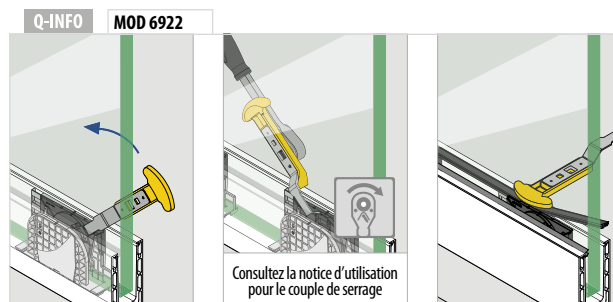

Consultez la notice d'utilisation pour le couple de serrage