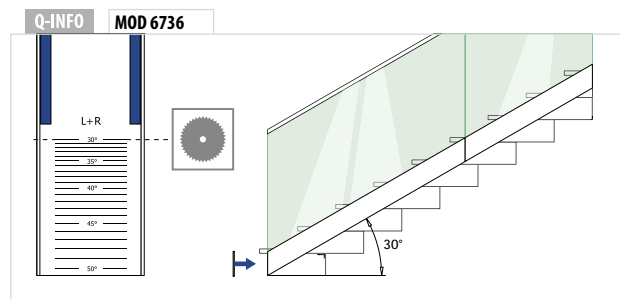

EASY GLASS® PRIME F - Profil de sol, montage au sol

PREFIX

Selon certificat correspondant main-courante optionnel.
Distance entre les chevilles d'ancrage: 0.8 kN/m2: 200/400 mm, 1.6 kN/m2 et 3 kN/m2: 200 mm