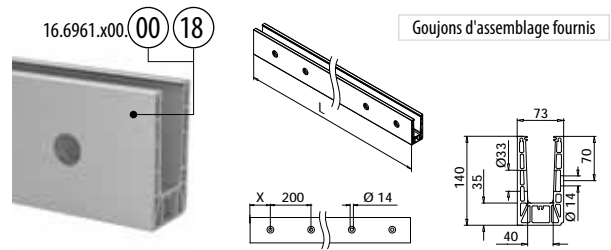

Selon certificat correspondant main-courante optionnel.
Distance entre les chevilles d'ancrage: 0.8 kN/m2:
200/400 mm, 1.6 kN/m2 et 3 kN/m2: 200 mm

Informations
sur l'assemblage:
q-railing.com/
qr-prime