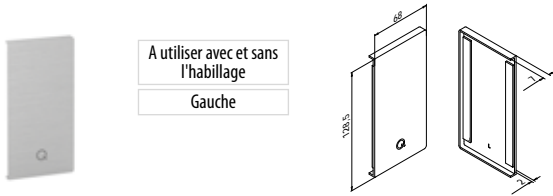

EASY GLASS® SMART - Embouts, montage latéral

A utiliser avec et sans l'habillage
Gauche

MOD 6734

Aluminium	Brut	
Ruban adhésif 3M		
16.6734.031.00	Fourni	1
Aluminium	Aluminium brossé	
OUTDOOR	Ruban adhésif 3M	
16.6734.031.18	Pré-collé	1