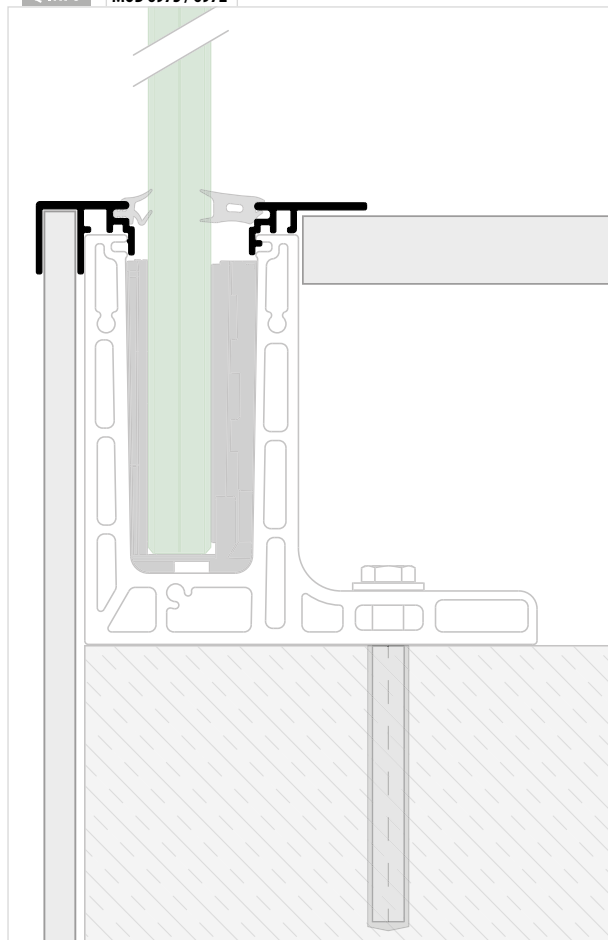

Q-INFO MOD 6973 / 6972