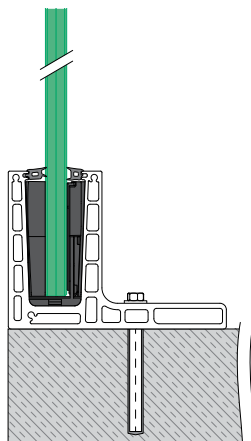

Prime F

Montage au sol

- Pour les sols bruts
- Peut aussi s'installer sur le bord d'une surface ou en débord