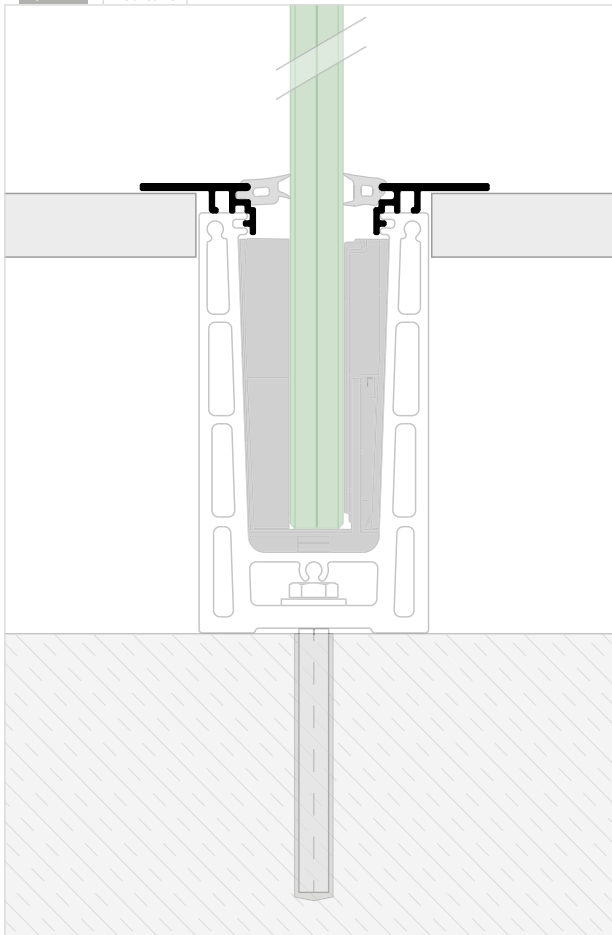

MOD 6970

Aluminium	Brut		A
16.6970.520.00	L = 5000 mm*		15,5
Aluminium	Aluminium brossé		
OUTDOOR			A
16.6970.520.18	L = 5000 mm*		15,5

Q-INFO MOD 6973

Q-INFO MOD 6973 / 6970

EASY GLASS® Prime - Baguettes, montage latéral