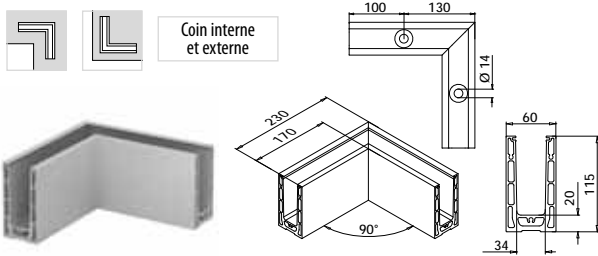

Socles de garde-corps

EASY GLASS® SMART - Raccords, montage au sol

MOD 6313

Aluminium	Brut	X	
16.6313.030.00	Voir aperçu 34	1	
Aluminium	Aluminium brossé	X	
16.6313.030.18	Voir aperçu 34	1	

Voir joint de couverture/remplissage et autres goujons d'assemblage page 36.