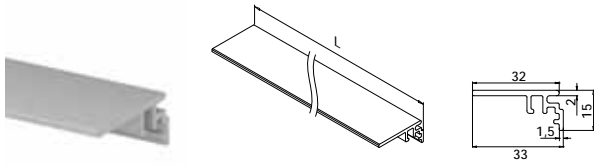

Pour tous les profils de sol

MOD 6973

Aluminium	Brut	
16.6973.520.00	L = 5000 mm*	
Aluminium	Aluminium brossé	
OUTDOOR		
16.6973.520.18	L = 5000 mm*	

Pour profils de sol à montage au sol

MOD 6970

Aluminium	Brut		A
16.6970.503.00	L = 5000 mm*		15,5
Aluminium	Aluminium brossé		
OUTDOOR			A
16.6970.503.18	L = 5000 mm*		15,5