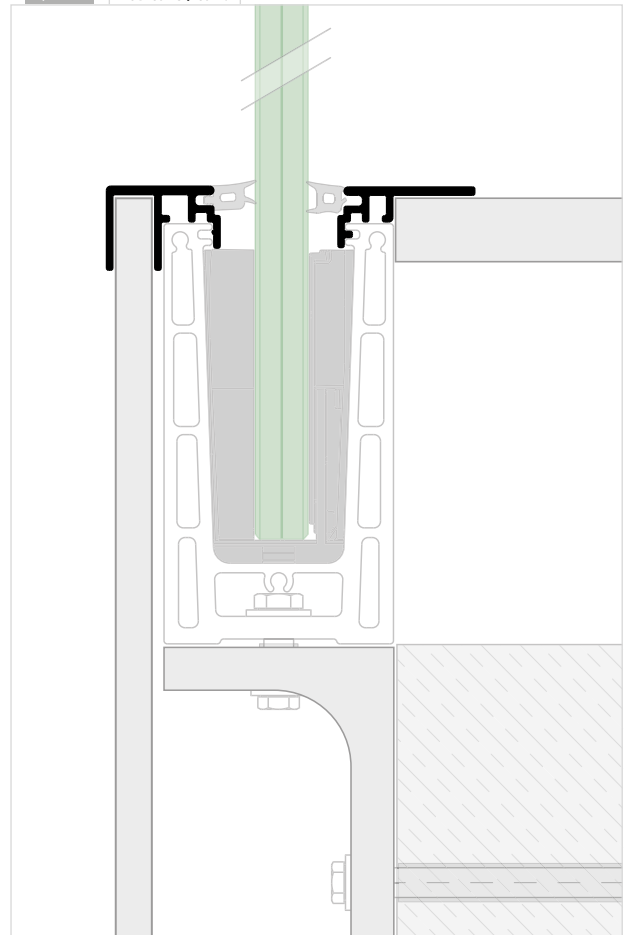

MOD 6970

Aluminium	Brut		A
16.6970.520.00	L = 5000 mm*		15,5
Aluminium	Aluminium brossé		
OUTDOOR			A
16.6970.520.18	L = 5000 mm*		15,5

Q-INFO MOD 6973

Q-INFO MOD 6973 / 6970

EASY GLASS® Prime - Baguettes, montage latéral