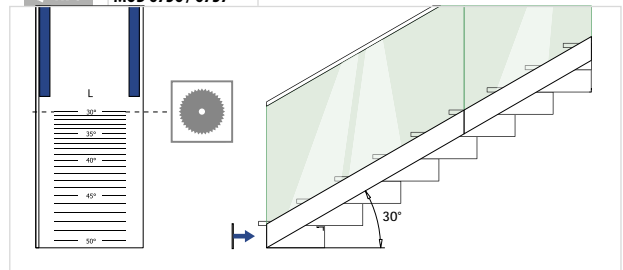

Q-INFO MOD 6736 / 6737