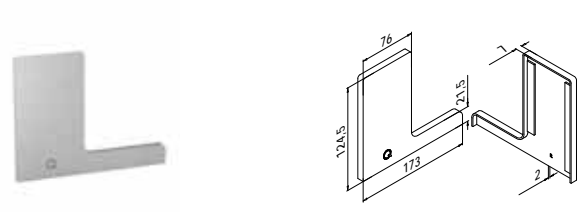

EASY GLASS® PRIME F - Embouts, montage au sol

MOD 6734

Aluminium	Brut		
	Ruban adhésif 3M		
16.6734.062.00	Fourni	1	
Aluminium	Aluminium brossé		
OUTDOOR	Ruban adhésif 3M		
16.6734.062.18	Pré-collé	1	

Droite

MOD 6735

Aluminium	Brut		
	Ruban adhésif 3M		
16.6735.062.00	Fourni	1	
Aluminium	Aluminium brossé		
OUTDOOR	Ruban adhésif 3M		
16.6735.062.18	Pré-collé	1	

Q-INFO MOD 6734 / 6735