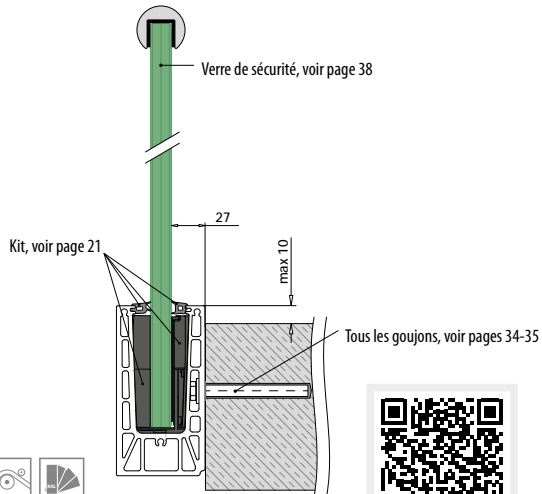

Droite

MOD 6735

Aluminium	Brut		
	Ruban adhésif 3M		
16.6735.062.00	Fourni	1	
Aluminium	Aluminium brossé		
OUTDOOR	Ruban adhésif 3M		
16.6735.062.18	Pré-collé	1	

Q-INFO MOD 6734 / 6735

EASY GLASS® PRIME - Profil de sol, montage latéral