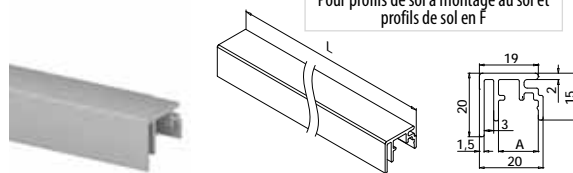

Pour tous les profils de sol

MOD 6973

Aluminium	Brut	
16.6973.520.00		L = 5000 mm*
Aluminium	Aluminium brossé	
OUTDOOR		
16.6973.520.18		L = 5000 mm*

Pour profils de sol à montage au sol et profils de sol en F