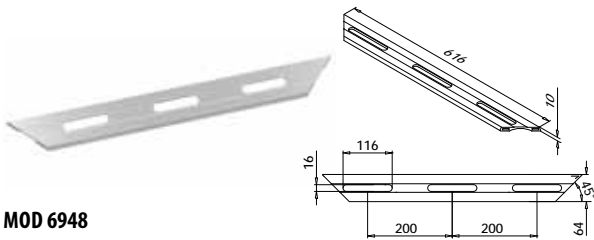

EASY GLASS® SMART - Embouts, montage au sol

Gauche / droite

MOD 6734

Aluminium	Brut	
Ruban adhésif 3M		
16.6734.030.00	Fourni	1
Aluminium	Aluminium brossé	
OUTDOOR	Ruban adhésif 3M	
16.6734.030.18	Pré-collé	1

EASY GLASS® SMART - Profils de drainage, montage au sol

MOD 6948

Aluminium	Aluminium brossé	
OUTDOOR		
16.6948.030.18		4

Pour escaliers
Gauche / droite