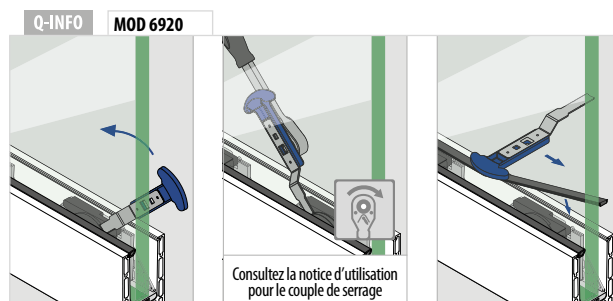

NEW
NEW
NEW

International Design
Modèle Protection

Outil pour Q-disc®

MOD 6920

Accessoires		
Q		
19.6920.002.00	Q-83	1

Consultez la notice d'utilisation pour le couple de serrage

Socles de garde-corps

EASY GLASS® SMART - Profil de sol, montage au sol

Pour une fixation ajustable du verre
x = Variable
y = 25,5

Pour une fixation non ajustable du verre
x = 15
y = Variable

PREFIX

Selon certificat correspondant main-courante optionnel.
Distance entre les chevilles d'ancrage: 0.8 kN/m2:
200/400 mm, 1.6 kN/m2: 200 mm