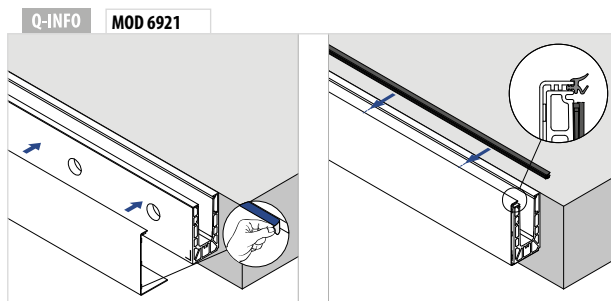

MOD 1360

Accessoires				
	Q	W	L	
19.1360.009.00	Q-53	9 mm	33 m (pour 11 m de cache)	1

Socles de garde-corps

EASY GLASS® SMART Y - Profil de sol, montage latéral

Pour une fixation ajustable du verre
x = Variable
y = 28,5