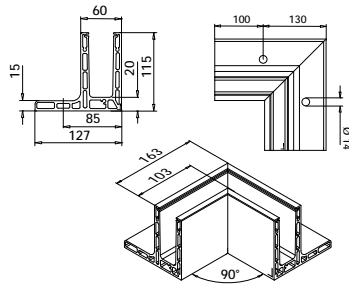

EASY GLASS® SMART F - Raccords, montage au sol

Angle rentrant