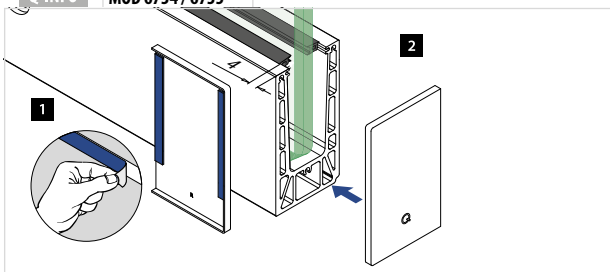

Q-INFO MOD 6734 / 6735