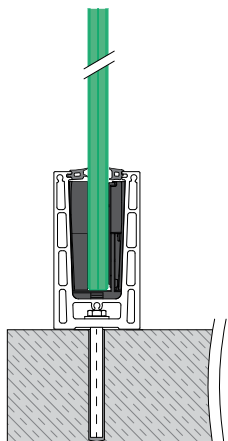

EASY GLASS® PRIME

AVEC Q-DISC® SYSTEM AJUSTABLE

Variantes

Prime

Montage au sol

- Profil de sol symétrique