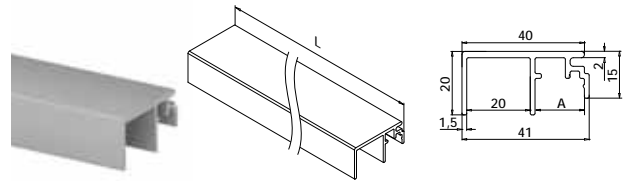

MOD 6974

Aluminium	Brut		A
16.6974.510.00	L = 5000 mm*		16,5
Aluminium	Aluminium brossé		
OUTDOOR			A
16.6974.510.18	L = 5000 mm*		16,5

Pour tous les profils de sol latéraux et profils de sol en F et en Y