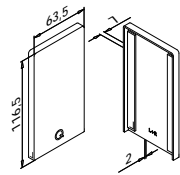

Gauche / droite