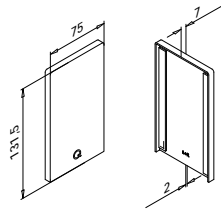

Brut

Aluminium brossé, anodisé

*Respecter la tolérance en matière de longueur

EASY GLASS® PRIME - Embouts, montage au sol

Gauche / droite

MOD 6734

Aluminium	Brut	
Ruban adhésif 3M		
16.6734.060.00	Fourni	1
Aluminium	Aluminium brossé	
OUTDOOR	Ruban adhésif 3M	
16.6734.060.18	Pré-collé	1