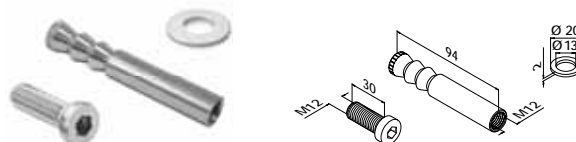

Ancrage chimique

MOD 4512

Zingué							
INDOOR	QS	Type					
19.4512.124.15	QS-558	Q VMZ-IG 90 M12	Ø18			10	
316		V4A					
OUTDOOR	QS	Type					
19.4512.124.14	QS-557	Q VMZ-IG 90 M12 A4	Ø18			10