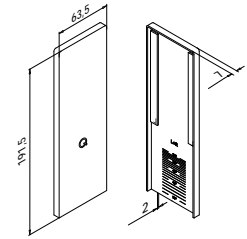

MOD 6736

Aluminium	Brut	
Ruban adhésif 3M		
16.6736.030.00	Fourni	1
Aluminium	Aluminium brossé	
OUTDOOR	Ruban adhésif 3M	
16.6736.030.18	Pré-collé	1