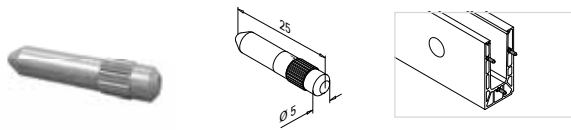

Pour Easy Glass® Prime

MOD 6907

Accessoires

19.6907.001.00

L = 2500 mm

Socles de garde-corps

EASY GLASS® - Goujons d'assemblage

MOD 3005