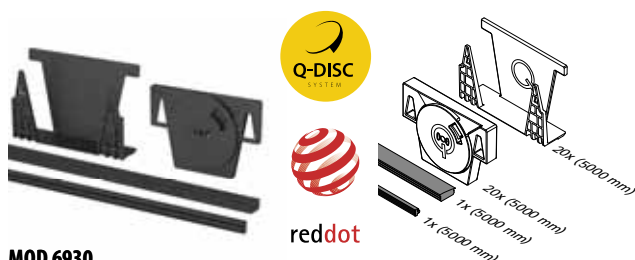

NEW

International Design
Modèle Protection

Outil pour Q-disc® et cale

MOD 6922

Accessoires		
Q		
19.6922.000.00	Q-84	1

Consultez la notice d'utilisation pour le couple de serrage

MOD 6930

Accessoires		
Mono	T	
19.6930.912.00	12	L = 5000 mm
19.6930.915.00	15	L = 5000 mm
19.6930.919.00	19	L = 5000 mm
Feuilleté		
19.6930.913.00	12,76 (6-0,76-6) - 13,52 (6-1,52-6)	L = 5000 mm
19.6930.917.00	16,76 (8-0,76-8) - 17,52 (8-1,52-8)	L = 5000 mm
19.6930.921.00	20,76 (10-0,76-10) - 21,52 (10,1,52-10)	L = 5000 mm
19.6930.513.00	12,76 (6-0,76-6) - 13,52 (6-1,52-6)	L = 25 m
19.6930.517.00	16,76 (8-0,76-8) - 17,52 (8-1,52-8)	L = 25 m
19.6930.521.00	20,76 (10-0,76-10) - 21,52 (10,1,52-10)	L = 25 m