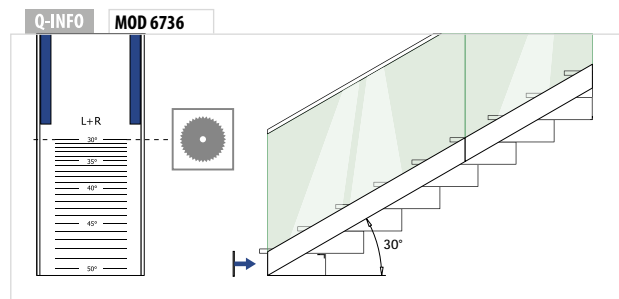

EASY GLASS® SMART F - Profil de sol, montage au sol

Pour une fixation ajustable du verre
x = Variable
y = 25,5

Pour une fixation non ajustable du verre
x = 15,5
y = Variable

PREFIX

Selon certificat correspondant main-courante optionnel.
Distance entre les chevilles d'ancrage: 0.8 kN/m2:
200/400 mm, 1.6 kN/m2: 200 mm