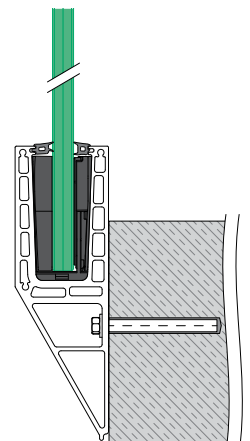

Prime Y

Montage latéral

- Pour les sols bruts
- Peut aussi s'installer sur le bord d'une surface ou en débord
- Cache de profil de sol en option