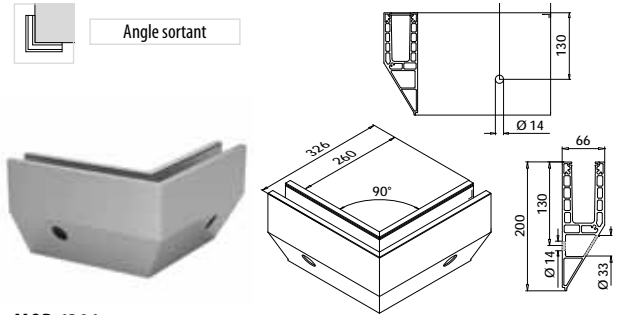

MOD 6316

Aluminium	Aluminium brossé		
OUTDOOR		Voir aperçu 34	1

International Design
Modèle Protection

Voir joint de couverture/remplissage et autres goujons d'assemblage page 36.