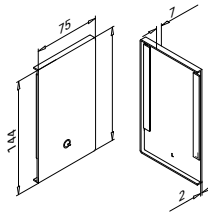

Brut

Aluminium brossé, anodisé

EASY GLASS® PRIME - Embouts, montage latéral

A utiliser avec et sans l'habillage
Gauche

MOD 6734

Aluminium	Brut	
Ruban adhésif 3M		
16.6734.061.00	Fourni	1
Aluminium	Aluminium brossé	
OUTDOOR	Ruban adhésif 3M	
16.6734.061.18	Pré-collé	1