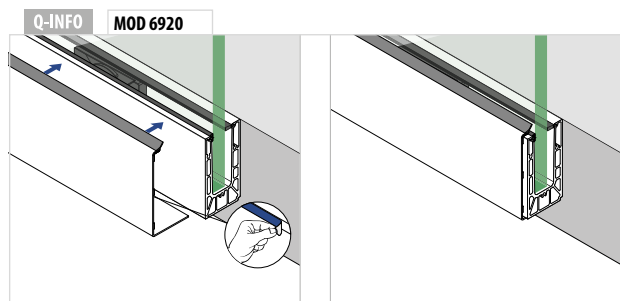

MOD 1360

Accessoires				
	Q	W	L	
19.1360.009.00	Q-53	9 mm	33 m (pour 11 m de cache)	1

Socles de garde-corps

EASY GLASS® SMART Y - Profil de sol, montage latéral

Pour une fixation ajustable du verre
x = Variable
y = 28,5