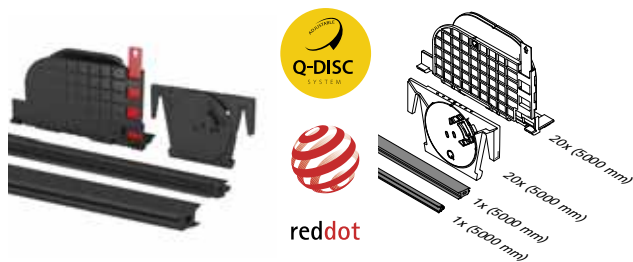

MOD 6931

Accessoires		
Mono	T	
19.6931.912.00	12	L = 5000 mm
19.6931.915.00	15	L = 5000 mm
19.6931.512.00	12	L = 25 m
19.6931.515.00	15	L = 25 m
Feuilleté		
19.6931.913.00	12,76 (6-0,76-6)	L = 5000 mm
19.6931.914.00	13,52 (6-1,52-6)	L = 5000 mm
19.6931.917.00	16,76 (8-0,76-8)	L = 5000 mm
19.6931.918.00	17,52 (8-1,52-8)	L = 5000 mm
19.6931.513.00	12,76 (6-0,76-6)	L = 25 m
19.6931.514.00	13,52 (6-1,52-6)	L = 25 m
19.6931.517.00	16,76 (8-0,76-8)	L = 25 m
19.6931.518.00	17,52 (8-1,52-8)	L = 25 m

NEW

International Design
Modèle Protection

MOD 6922

Accessoires		
Q		
19.6922.000.00	Q-84	1