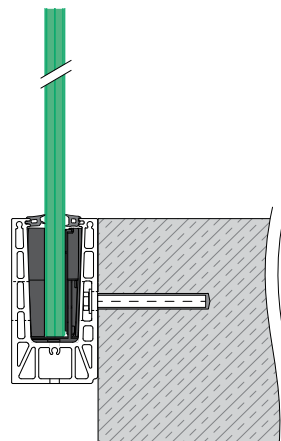

Prime

Montage latéral

- Permet également une installation à l'intérieur d'un balcon (sur un parapet, par exemple)
- Cache de profil de sol en option