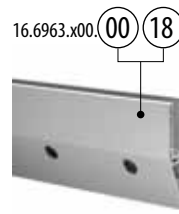

EASY GLASS® PRIMEY - Profil de sol, montage latéral

PREFIX

Selon certificat correspondant main-courante optionnel.
Distance entre les chevilles d'ancrage: 0.8 kN/m2: 200/400 mm, 1.6 kN/m2 et 3 kN/m2: 200 mm

Informations sur l'assemblage :
q-railing.com/
qr-prime

MOD 6963

Aluminium	Brut	X		
16.6963.500.00	100	Voir aperçu 34	L = 5000 mm*	
Aluminium	Aluminium brossé	X		
16.6963.000.18	50	Voir aperçu 34	L = 2500 mm*	
16.6963.500.18	100	Voir aperçu 34	L = 5000 mm*	

International Design
Modèle Protection

EASY GLASS® PRIMEY - Raccords, montage latéral

MOD 6315

Aluminium	Aluminium brossé		
OUTDOOR		Voir aperçu 34	1

MOD 6316

Aluminium	Aluminium brossé		
OUTDOOR		Voir aperçu 34	1

Voir joint de couverture/remplissage et autres goujons d'assemblage page 36.