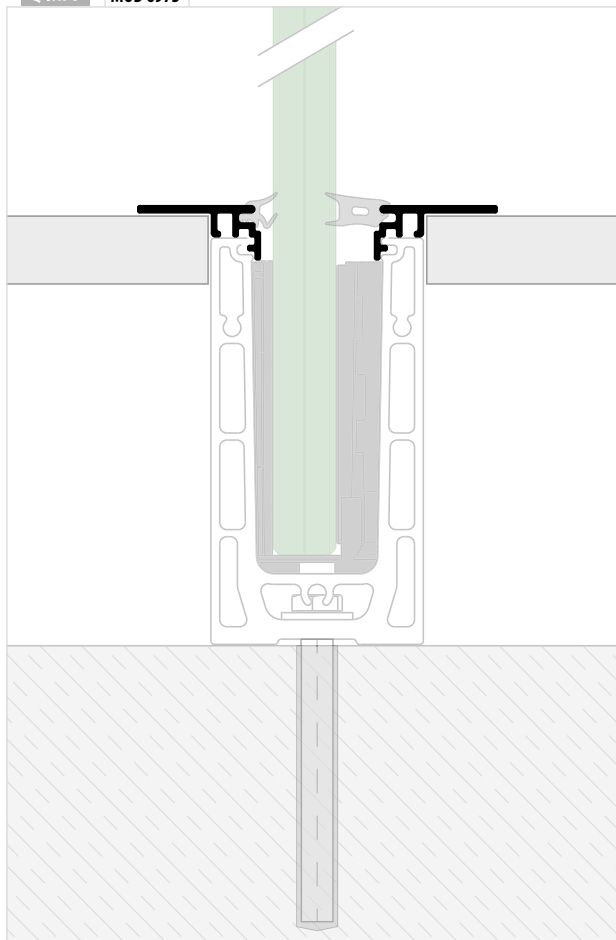

MOD 6972

Aluminium	Brut		A
16.6972.520.00		L = 5000 mm*	12,5
Aluminium	Aluminium brossé		
OUTDOOR			A
16.6972.520.18		L = 5000 mm*	12,5

NEW

Q-INFO MOD 6973