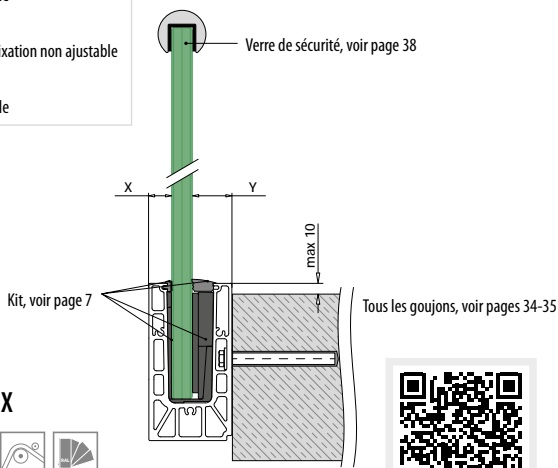

Pour une fixation ajustable du verre
x = Variable
y = 28,5

Pour une fixation non ajustable du verre
x = 18,5
y = Variable

PREFIX

Selon certificat correspondant main-courante optionnel.
Distance entre les chevilles d'ancrage: 0.8 kN/m2:
200/400 mm, 1.6 kN/m2: 200 mm