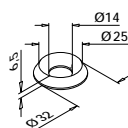

Rondelle de calage

MOD 0321 - NF E 27-619

316		V4A					
OUTDOOR	QS						
93.0321.232.14	QS-286					25