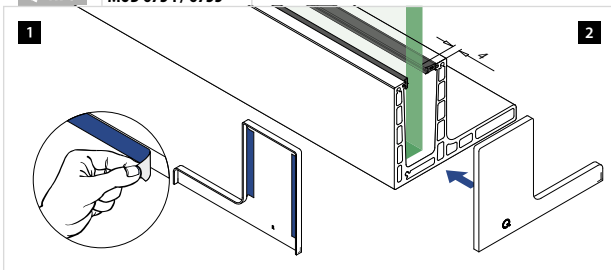

Droite

MOD 6735

Aluminium	Brut		
	Ruban adhésif 3M		
16.6735.062.00	Fourni	1	
Aluminium	Aluminium brossé		
OUTDOOR	Ruban adhésif 3M		
16.6735.062.18	Pré-collé	1	

Q-INFO MOD 6734 / 6735

EASY GLASS® PRIME - Profil de sol, montage latéral