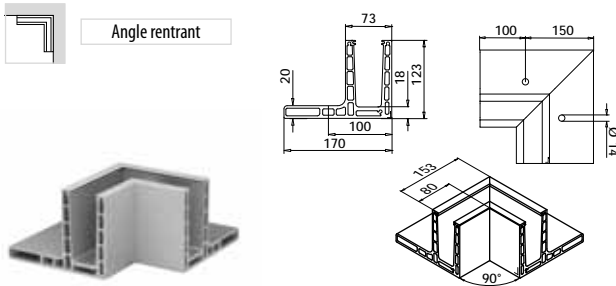

EASY GLASS® PRIME F - Raccords, montage au sol

MOD 6313

Aluminium	Aluminium brossé		
	OUTDOOR		
16.6313.062.18		Voir aperçu 34	1

International Design
Modèle Protection