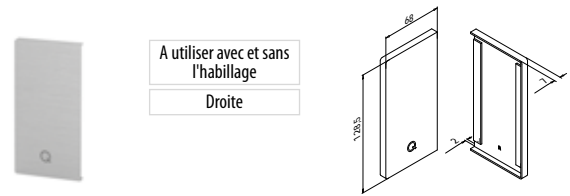

Brut

Aluminium brossé, anodisé

EASY GLASS® SMART - Embouts, montage latéral

A utiliser avec et sans l'habillage
Gauche

MOD 6734

Aluminium	Brut	
Ruban adhésif 3M		
16.6734.031.00	Fourni	1
Aluminium	Aluminium brossé	
OUTDOOR	Ruban adhésif 3M	
16.6734.031.18	Pré-collé	1