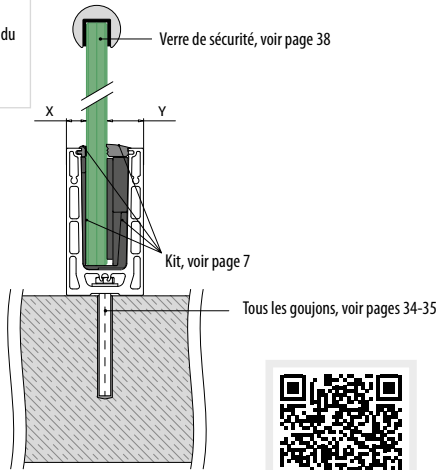

Pour une fixation ajustable du verre
x = Variable
y = 25,5

Pour une fixation non ajustable du verre
x = 15
y = Variable

PREFIX

Selon certificat correspondant main-courante optionnel.
Distance entre les chevilles d'ancrage: 0.8 kN/m2:
200/400 mm, 1.6 kN/m2: 200 mm