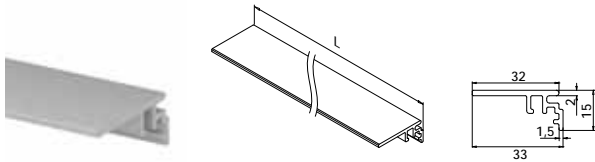

EASY GLASS® Prime - Baguettes, montage latéral

Pour tous les profils de sol