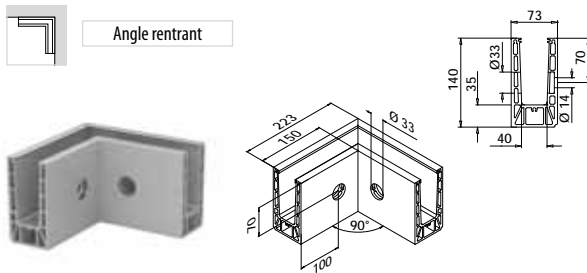

EASY GLASS® PRIME - Raccords, montage latéral

MOD 6315

Aluminium	Brut		
16.6315.061.00		Voir aperçu	1
Aluminium	Aluminium brossé		
	OUTDOOR		
16.6315.061.18		Voir aperçu	1