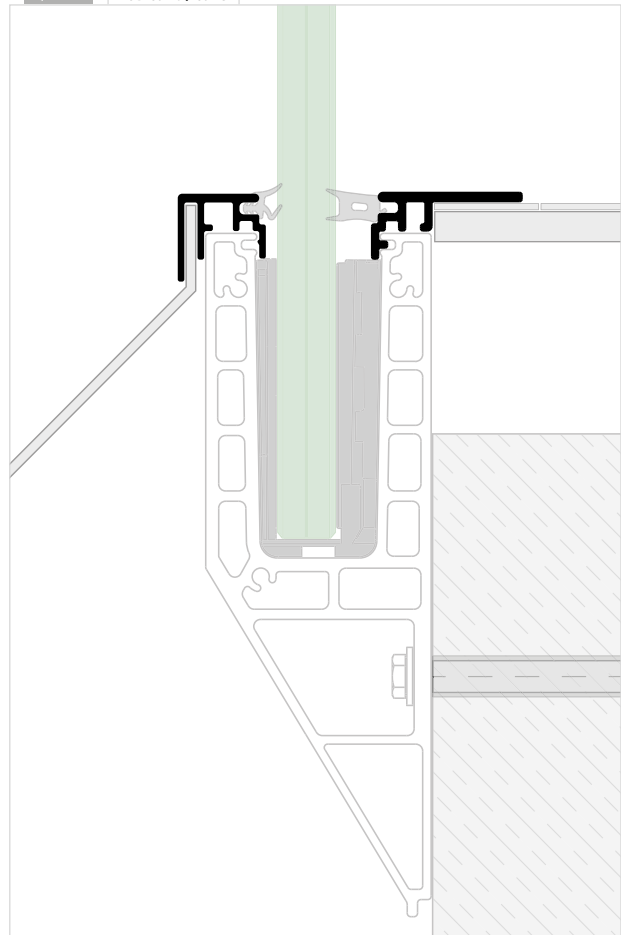

Q-INFO **MOD 6970 / 6973**