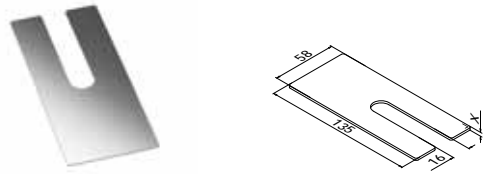

EASY GLASS® PRIME - Profils de drainage, montage latéral

MOD 6948

Aluminium	Aluminium brossé	
OUTDOOR		
16.6948.061.18		4

NEW

Socles de garde-corps

EASY GLASS® PRIME - Cale, montage latéral

MOD 6921

Aluminium	Brut	
	X	
19.6921.113.00	1	100
19.6921.213.00	2	100
19.6921.313.00	3	100